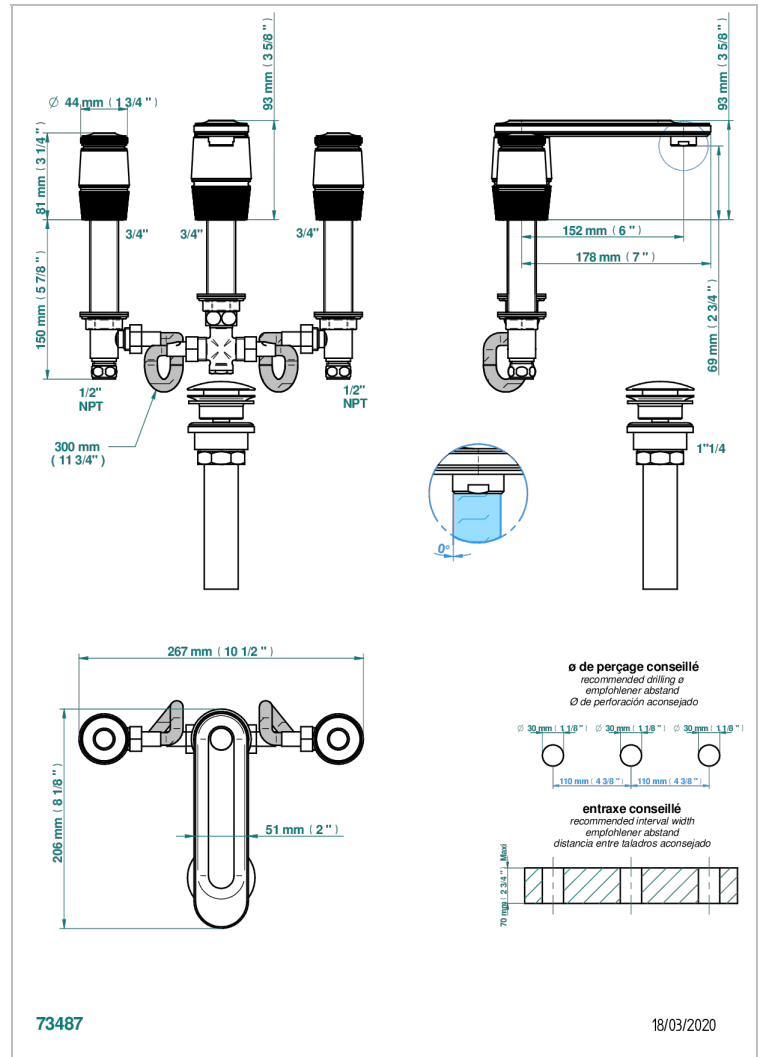

# CORVAIR PORTORO

U8H-151M/US

THG<sup>®</sup>  
PARIS

Mélangeur de lavabo 3 trous avec vidage, serrage marbre, standard américain

## CARACTÉRISTIQUES

- Corvaair Portoro
- Mélangeur de lavabo 3 trous avec vidage, serrage marbre, standard américain