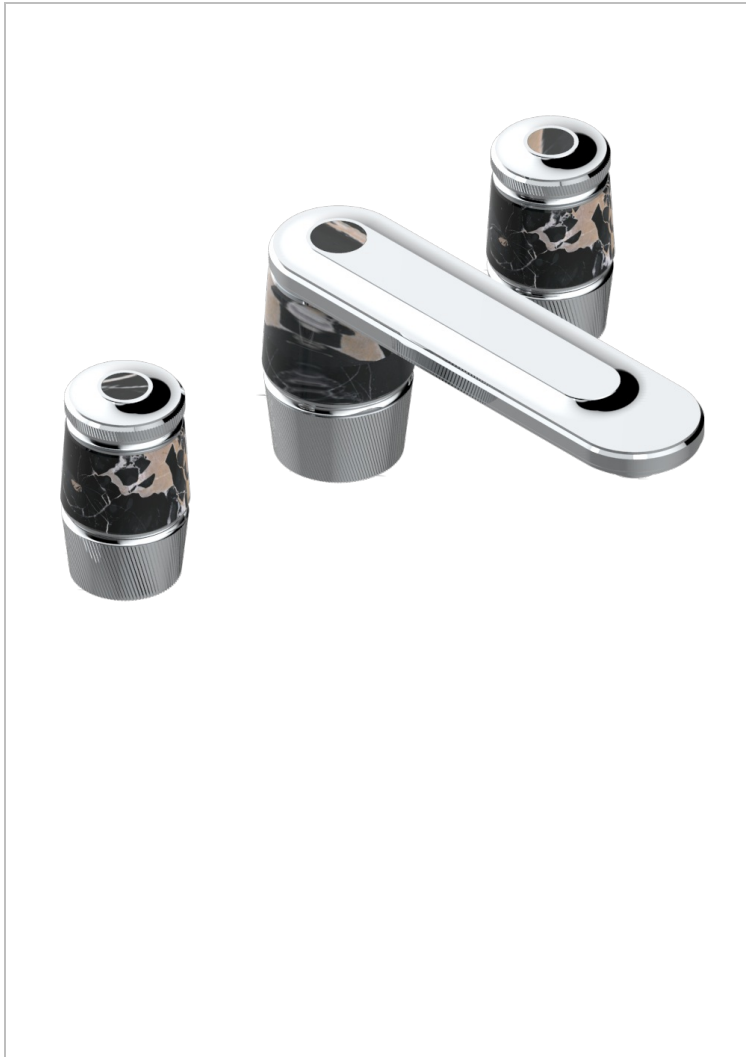

# CORVAIR PORTORO

U8H-151M/US

THG<sup>®</sup>  
PARIS

Mélangeur de lavabo 3 trous avec vidage, serrage marbre, standard américain

## CARACTÉRISTIQUES

- Corvaair Portoro
- Mélangeur de lavabo 3 trous avec vidage, serrage marbre, standard américain

## FINITIONS DISPONIBLES

Bronze clair - D01  
Chromé - A02  
Chromé mat - C02  
Doré brillant - F01  
Doré mat - F07  
Nickel brillant - B01

Nickel mat - C01  
Noir mat céramique - D30  
Or pâle - F30  
Or pâle mat - F31  
Pvd blush - H62  
Pvd blush mat - H60