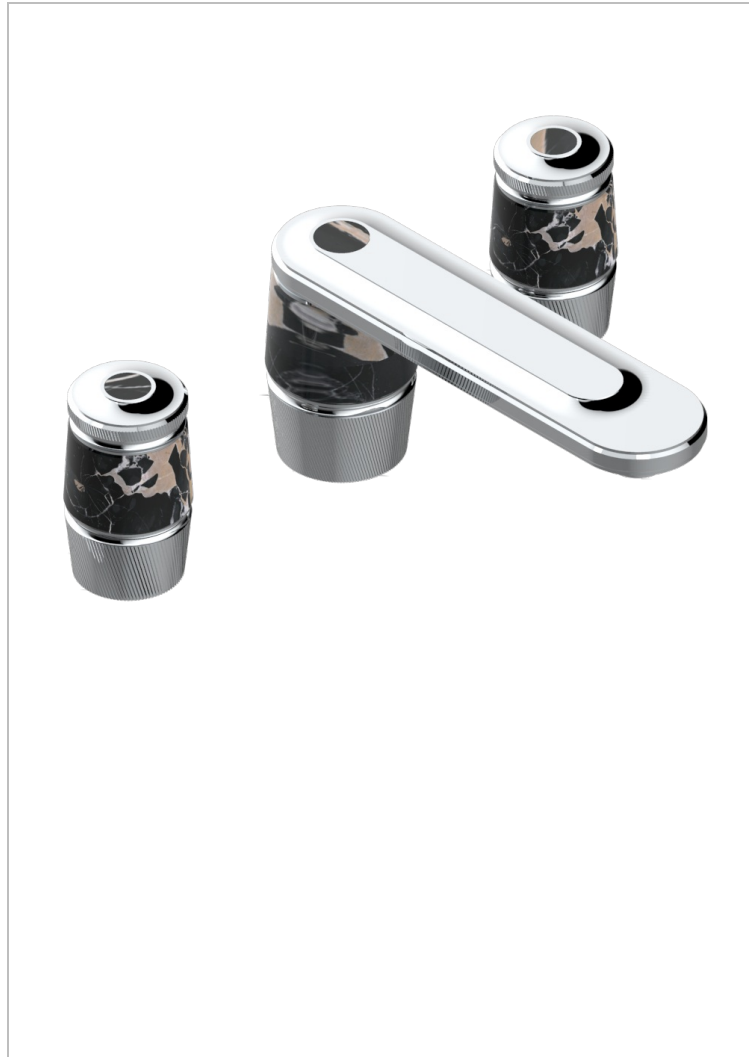

CORVAIR PORTORO

U8H-151M/US

Rim mounted 3-hole basin mixer with waste for marble

CARACTERÍSTICAS

- Corvaair Portoro
- Rim mounted 3-hole basin mixer with waste for marble

ACABADOS DISPONIBLES

Bronce claro - D01
Cerámica negra mate - D30
Cromo - A02
Cromo mate - C02
Dorado - F01
Dorado mate - F07

Dorado pálido - F30
Dorado pálido mate (sin barniz) - F31
Níquel - B01
Níquel mate - C01
Pvd blush - H62
Pvd blush mate - H60

Pvd color latón - H49
Pvd color latón mate - H50
Pvd color níquel - H55
Pvd color níquel mate - H56
Pvd color oro - H52
Pvd color oro mate - H53