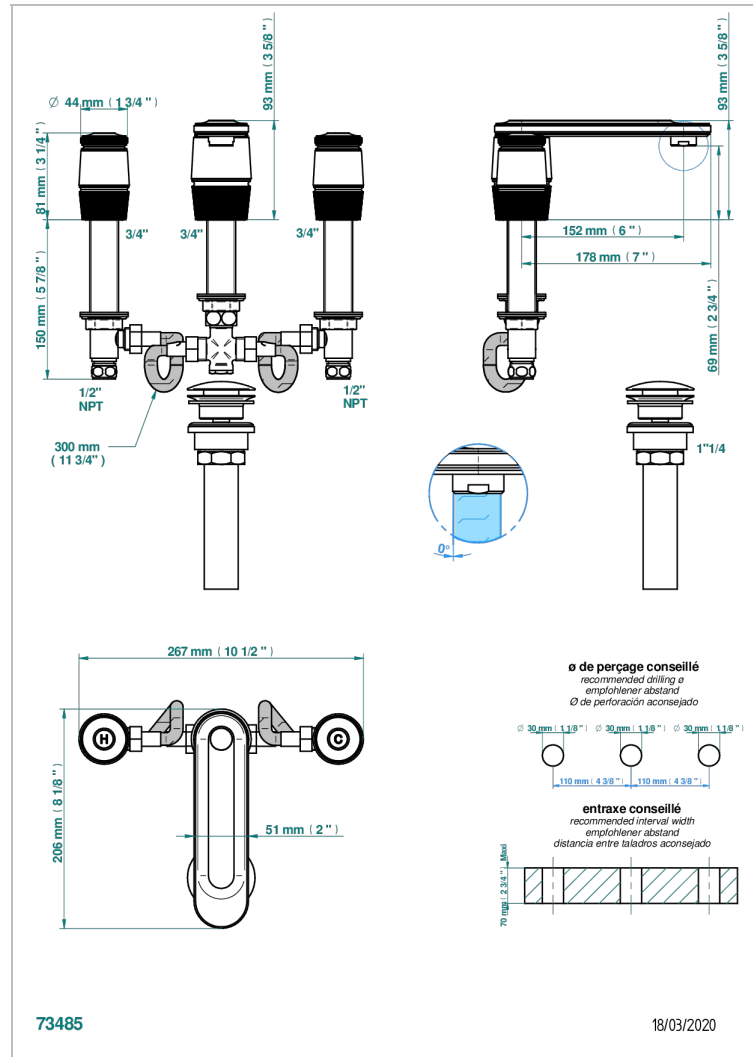

Mélangeur de lavabo 3 trous avec vidage, serrage marbre, standard américain

CARACTÉRISTIQUES

- Corvaair
- Mélangeur de lavabo 3 trous avec vidage, serrage marbre, standard américain

FINITIONS DISPONIBLES

Bronze clair - D01
Chromé - A02
Chromé insert doré - GA1
Chromé mat - C02
Doré brillant - F01
Doré mat - F07

Nickel brillant - B01
Nickel mat - C01
Noir mat céramique - D30
Or pâle - F30
Or pâle mat - F31
Pvd blush - H62