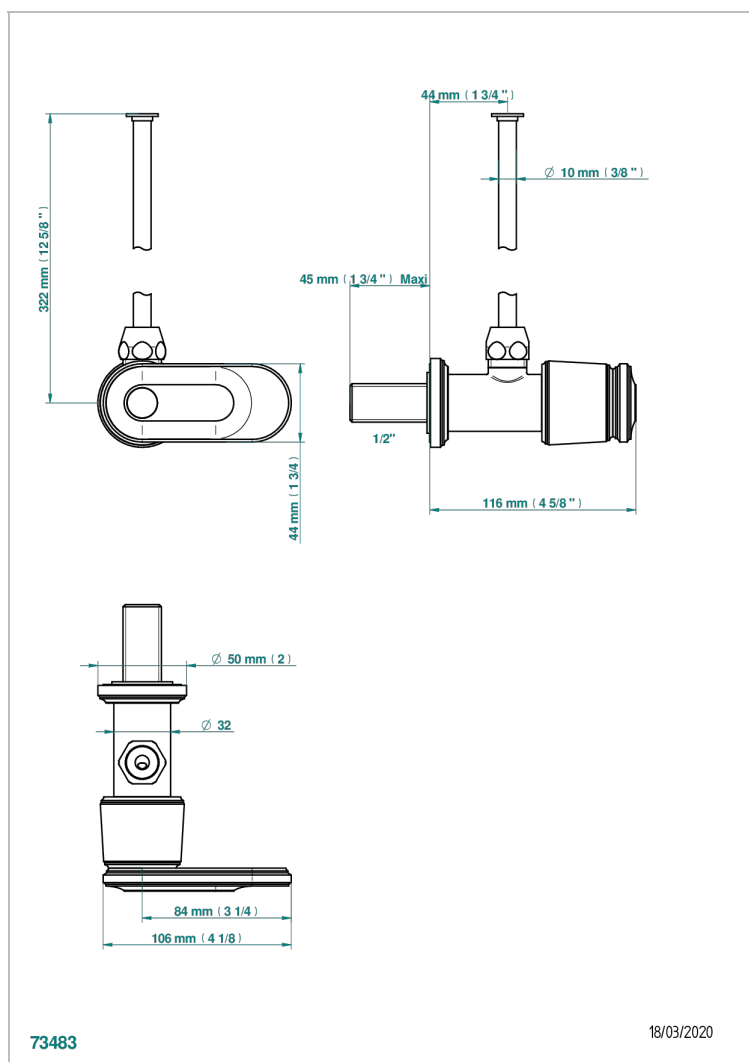

CORVAIR HOWLITE WITH LEVER

U8G-181/S

Кран запорный 1/2" стильный регулируемый с 30 см трубкой

THG[®]
PARIS

ХАРАКТЕРИСТИКИ

- Corvaire Howlite with lever
- Кран запорный 1/2" стильный регулируемый с 30 см трубкой