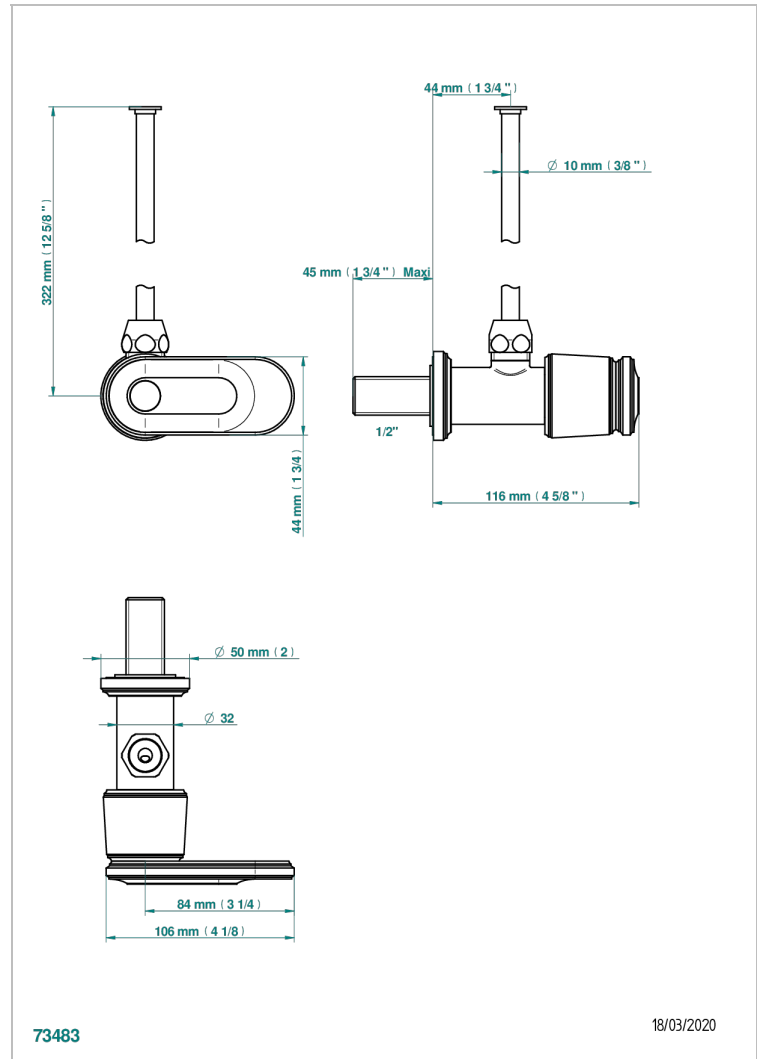

CORVAIR HOWLITE A MANETTES

U8G-181/S

Robinet de réglage 1/2" avec tube de 30 cm, adapté au style

THG[®]
PARIS

CARACTÉRISTIQUES

- Corvaire Howlite à manettes
- Robinet de réglage 1/2" avec tube de 30 cm, adapté au style

FINITIONS DISPONIBLES

Bronze clair - D01
Chromé - A02
Chromé mat - C02
Doré brillant - F01
Doré mat - F07
Nickel brillant - B01

Nickel mat - C01
Noir mat céramique - D30
Or pâle - F30
Or pâle mat - F31
Pvd blush - H62
Pvd blush mat - H60