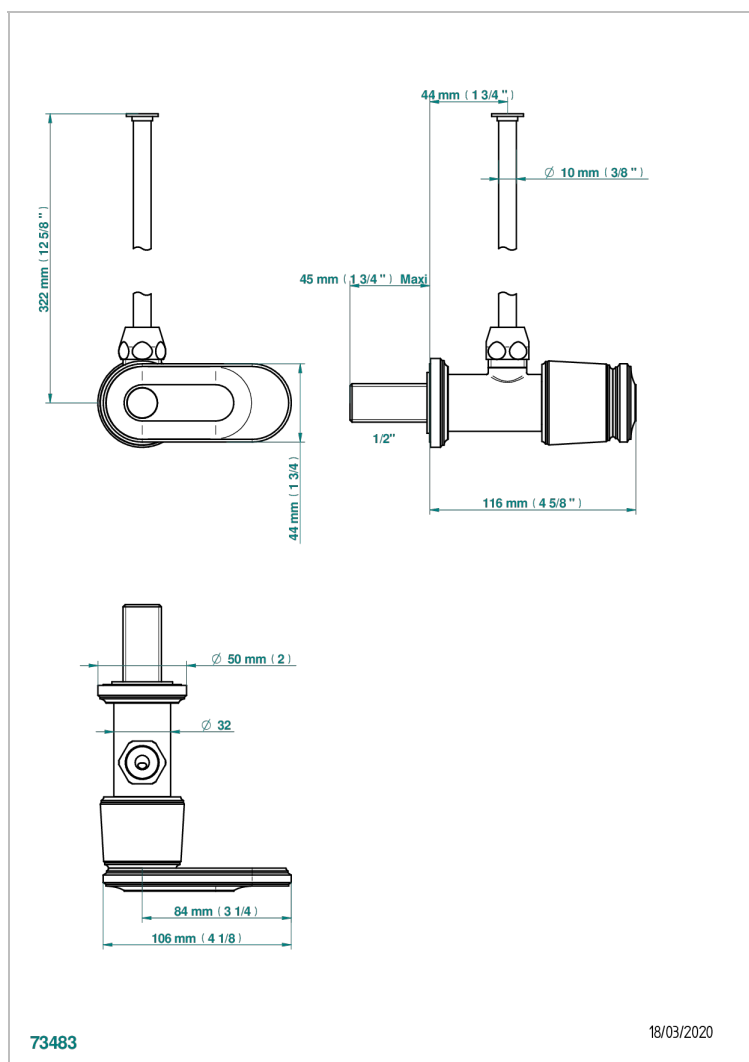

# CORVAIR HOWLITE CON MANETAS

U8G-181/S

Llave de escuadra 1/2" con tubo de 30 cm con mando de estilo

THG<sup>®</sup>  
PARIS

## CARACTERÍSTICAS

- Corvair Howlite con manetas
- Llave de escuadra 1/2" con tubo de 30 cm con mando de estilo