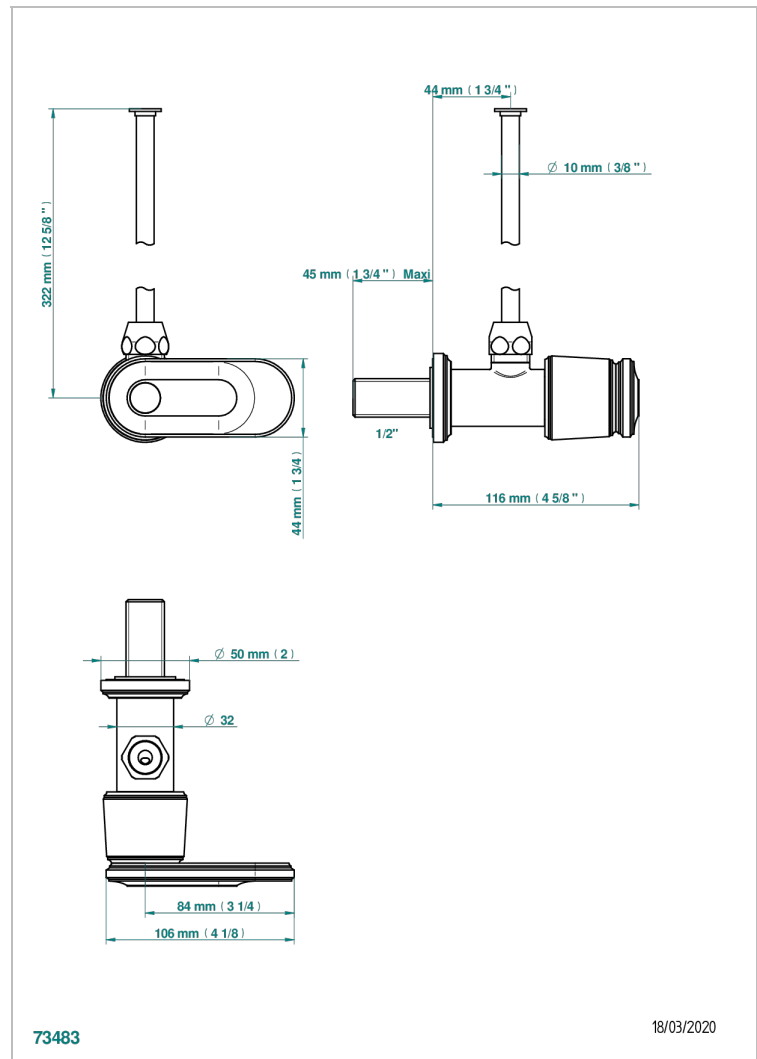

CORVAIR HOWLITE MIT HEBEL

U8G-181/S

Eckventil 1/2" mit Schubrosette und 30 cm Kupferrohr

THG[®]
PARIS

73483

18/03/2020

EIGENSCHAFTEN

- Corvaire Howlite mit Hebel
- Eckventil 1/2" mit Schubrosette und 30 cm Kupferrohr

VERFÜGBARE OBERFLÄCHEN

Blassgold - F30
Blassgold matt unlackiert - F31
Bronze hell - D01
Chrom - A02
Chrom matt - C02
Gold - F01

Gold matt - F07
Mattschwarz keramik - D30
Nickel matt - C01
Pvd blush - H62
Pvd blush matt - H60
Pvd bronze braun - F33