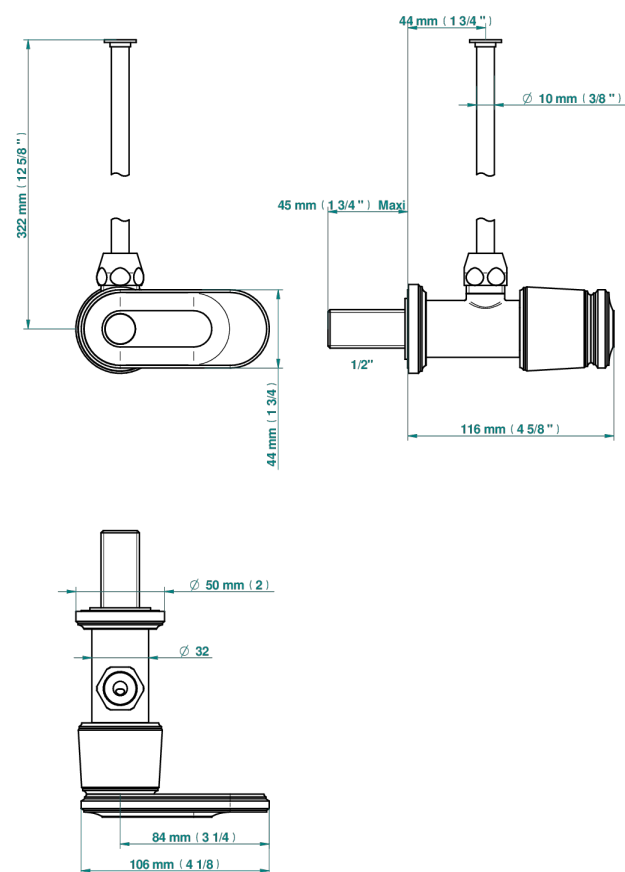

# CORVAIR HOWLITE WITH LEVER

U8G-181/S

1/2"可调节龙头, 30厘米管道, 适应任何风格

THG<sup>®</sup>  
PARIS

73483

18/03/2020

## 特色

- Corvaire Howlite with lever
- 1/2"可调节龙头, 30厘米管道, 适应任何风格