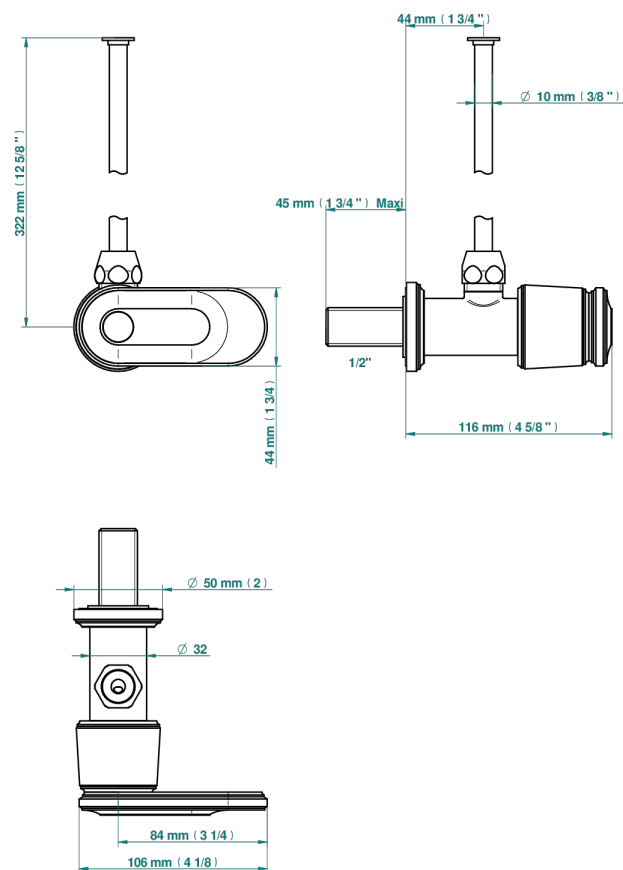

# CORVAIR CON MANETAS

U8E-181/S

Llave de escuadra 1/2" con tubo de 30 cm con mando de estilo

THG<sup>®</sup>  
PARIS

73482

18/03/2020

## CARACTERÍSTICAS

- Corvoir con manetas
- Llave de escuadra 1/2" con tubo de 30 cm con mando de estilo