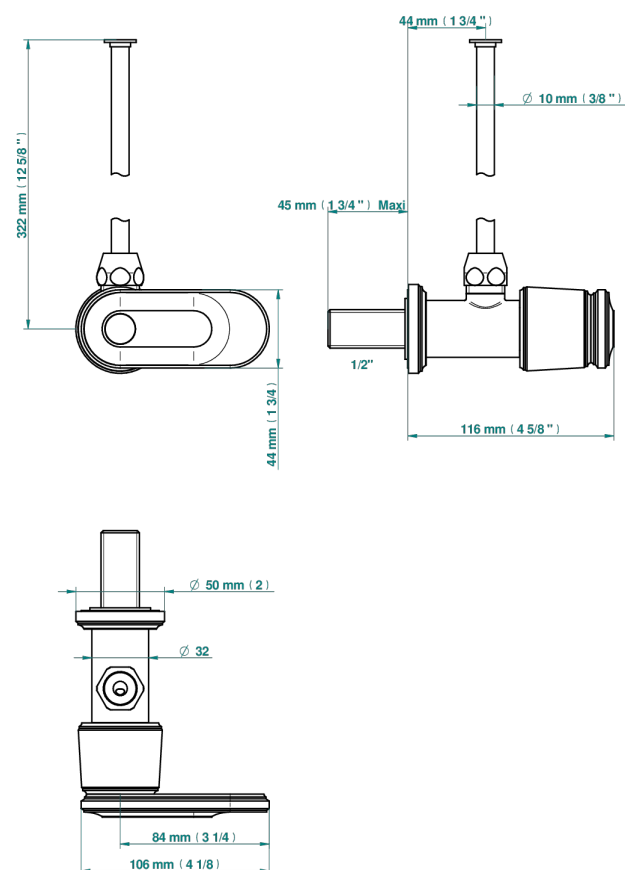

# CORVAIR WITH LEVER

U8E-181/S

Кран запорный 1/2" стильный регулируемый с 30 см трубкой

THG<sup>®</sup>  
PARIS

73482

18/03/2020

## ХАРАКТЕРИСТИКИ

- Corvaire with lever
- Кран запорный 1/2" стильный регулируемый с 30 см трубкой