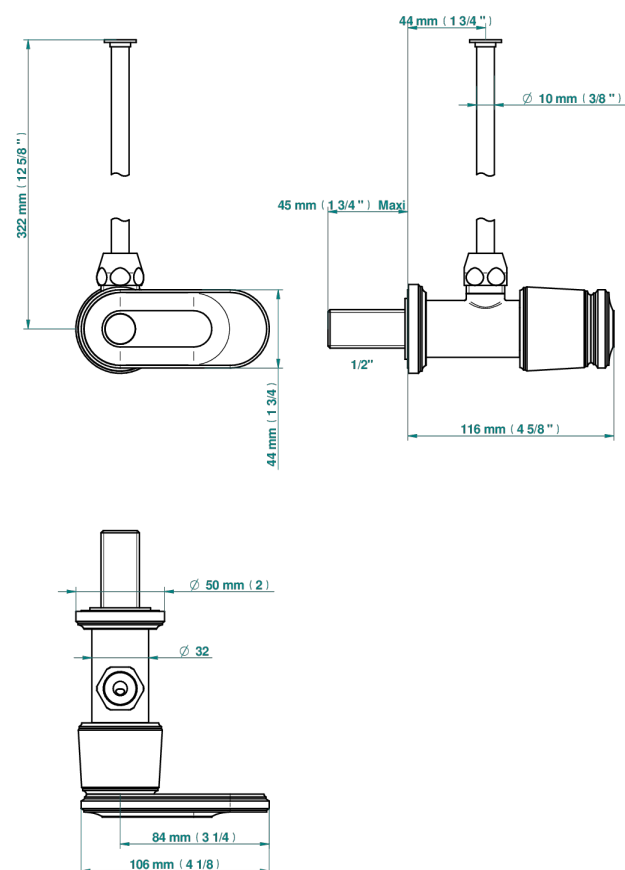

CORVAIR CON MANETAS

U8E-181/S

Llave de escuadra 1/2" con tubo de 30 cm con mando de estilo

THG[®]
PARIS

73482

18/03/2020

CARACTERÍSTICAS

- Corvoir con manetas
- Llave de escuadra 1/2" con tubo de 30 cm con mando de estilo