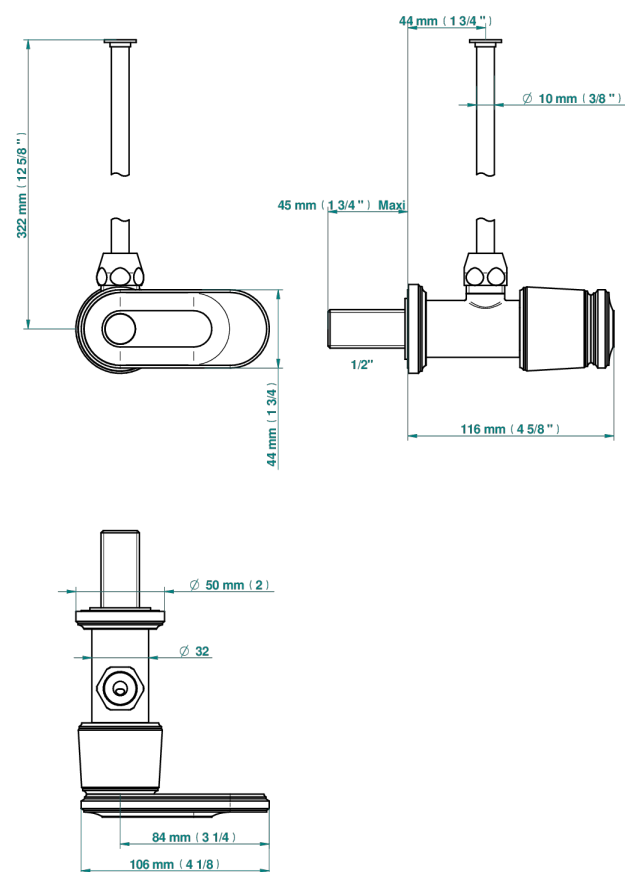

# CORVAIR WITH LEVER

U8E-181/S

1/2"可调节龙头, 30厘米管道, 适应任何风格

THG<sup>®</sup>  
PARIS

73482

18/03/2020

## 特色

- Corvaire with lever
- 1/2"可调节龙头, 30厘米管道, 适应任何风格