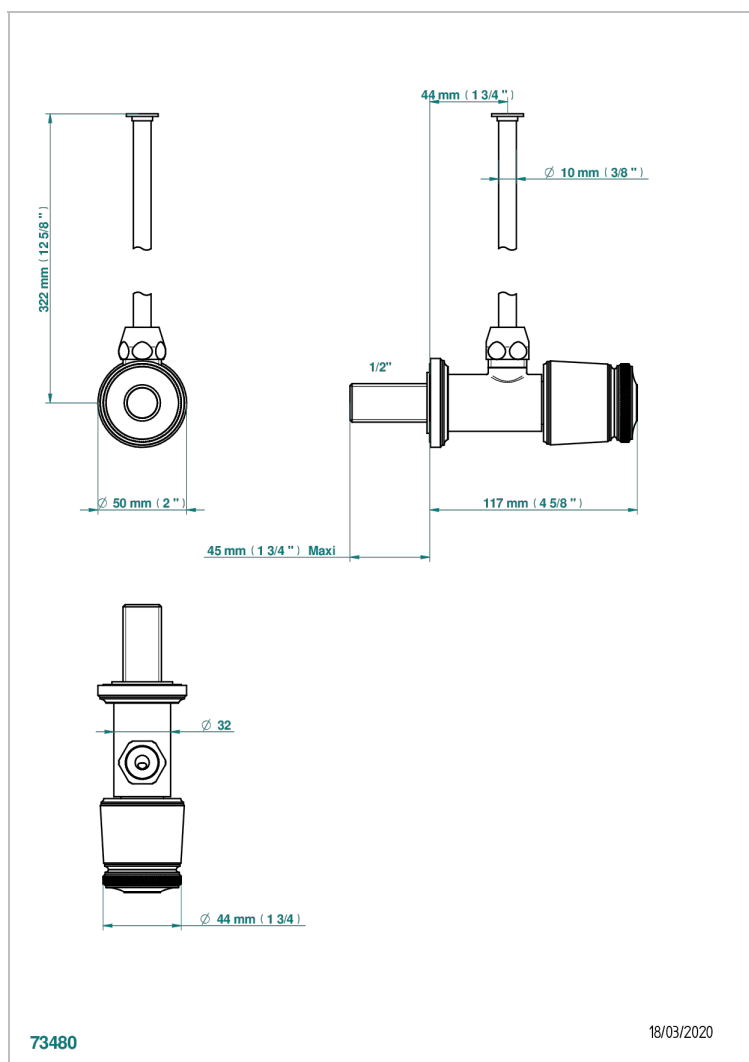

CORVAIR PORTORO

U8H-181/S

Llave de escuadra 1/2" con tubo de 30 cm con mando de estilo

THG[®]
PARIS

CARACTERÍSTICAS

- Corvair Portoro
- Llave de escuadra 1/2" con tubo de 30 cm con mando de estilo

ACABADOS DISPONIBLES

Bronce claro - D01
Cerámica negra mate - D30
Cromo - A02
Cromo mate - C02
Dorado - F01
Dorado mate - F07

Dorado pálido - F30
Dorado pálido mate (sin barniz) - F31
Níquel - B01
Níquel mate - C01
Pvd blush - H62
Pvd blush mate - H60