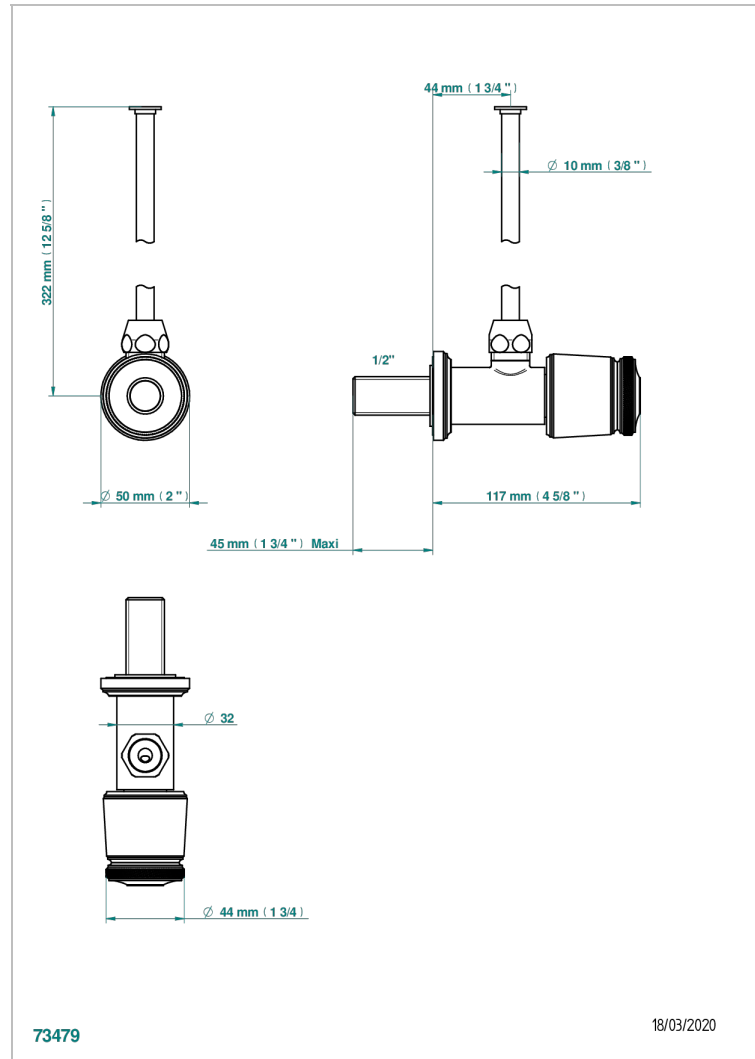

# CORVAIR HOWLITE

U8F-181/S

1/2"可调节龙头，30厘米管道，适应任何风格

THG<sup>®</sup>  
PARIS

## 特色

- Corvaire Howlite
- 1/2"可调节龙头，30厘米管道，适应任何风格