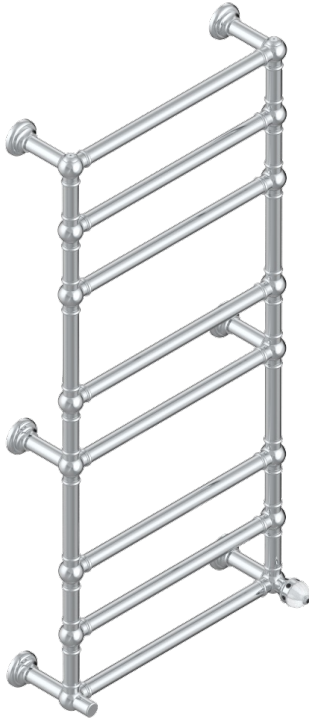

# CHEVERNY ONICE NEGRO

U1V-TWT8H1

THG<sup>®</sup>  
PARIS

Traditional towel warmer, 8 rails, 625 mm x 1325 mm, hydronic with 1 stylised handle

73471

22/07/2020

## CARACTERÍSTICAS

- Cheverny Onice negro
- Traditional towel warmer, 8 rails, 625 mm x 1325 mm, hydronic with 1 stylised handle

## ESPECIFICACIONES TÉCNICAS

- Pression : 0,5 bars < P < 3 bars (recommandée)
- Pressure : 7.25 psi < P < 43.5 psi (advised)
- Température eau maximale conseillée : 60°C
- Maximum water temperature advised: 140°F
- Hauteur minimale au sol (maximum height from the ground) : 60 cm (24")
- Puissance / Power : 171W à Delta T 30

## ACABADOS DISPONIBLES

Bronce claro - D01  
Cromo - A02  
Cromo mate - C02  
Dorado - F01  
Dorado mate - F07  
Dorado pálido - F30

Dorado pálido mate (sin barniz) - F31  
Níquel - B01  
Níquel mate - C01  
Pvd blush - H62  
Pvd blush mate - H60  
Pvd color latón - H49