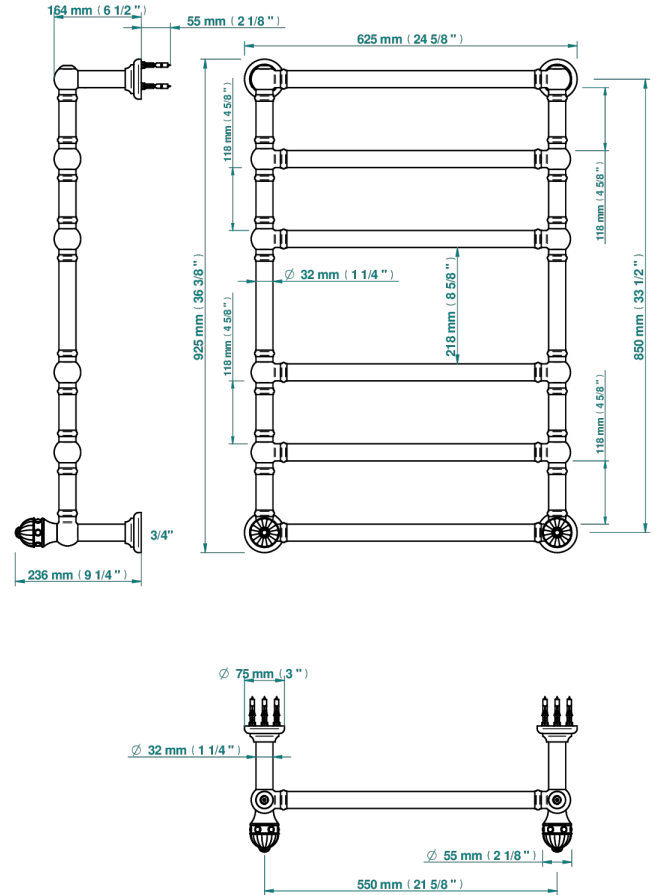

AMBOISE ONYX NOIR

A1M-TWT6H2

Sèche-serviettes Traditionnel, 6 barres, 625 mm x 925 mm, hydraulique, avec 2 croisillons de style

THG[®]
PARIS

73470

06/07/2020

CARACTÉRISTIQUES

- Amboise Onyx noir
- Sèche-serviettes Traditionnel, 6 barres, 625 mm x 925 mm, hydraulique, avec 2 croisillons de style

SPÉCIFICATIONS TECHNIQUES

- Pression : 0,5 bars < P < 3 bars (recommandée)
- Pressure : 7.25 psi < P < 43.5 psi (advised)
- Température eau maximale conseillée : 60°C
- Maximum water temperature advised: 140°F
- Hauteur minimale au sol (maximum height from the ground) : 60 cm (24")
- Puissance / Power : 128W à Delta T 30

FINITIONS DISPONIBLES

Bronze clair - D01
Chromé - A02
Chromé mat - C02
Doré brillant - F01
Doré mat - F07
Nickel brillant - B01

Nickel mat - C01
Or pâle - F30
Or pâle mat - F31
Pvd blush - H62
Pvd blush mat - H60
Pvd couleur bronze brown - F33