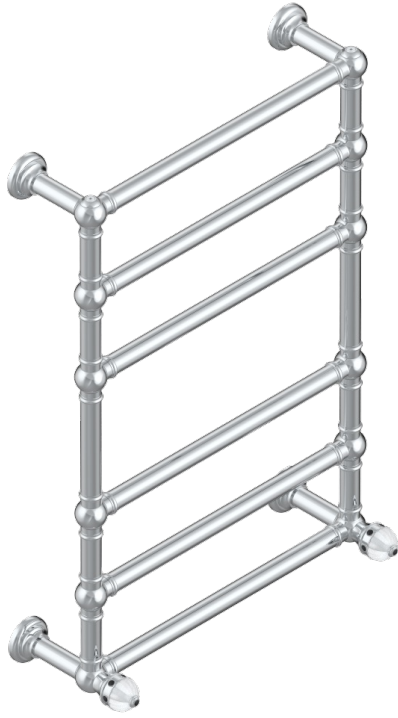

AMBOISE ONYX NOIR

A1M-TWT6H2

Sèche-serviettes Traditionnel, 6 barres, 625 mm x 925 mm, hydraulique, avec 2 croisillons de style

THG[®]
PARIS

73470

06/07/2020

CARACTÉRISTIQUES

- Amboise Onyx noir
- Sèche-serviettes Traditionnel, 6 barres, 625 mm x 925 mm, hydraulique, avec 2 croisillons de style

SPÉCIFICATIONS TECHNIQUES

- Pression : 0,5 bars < P < 3 bars (recommandée)
- Pressure : 7.25 psi < P < 43.5 psi (advised)
- Température eau maximale conseillée : 60°C
- Maximum water temperature advised: 140°F
- Hauteur minimale au sol (maximum height from the ground) : 60 cm (24")
- Puissance / Power : 128W à Delta T 30

FINITIONS DISPONIBLES

Bronze clair - D01
Chromé - A02
Chromé mat - C02
Doré brillant - F01
Doré mat - F07
Nickel brillant - B01

Nickel mat - C01
Or pâle - F30
Or pâle mat - F31
Pvd blush - H62
Pvd blush mat - H60
Pvd couleur bronze brown - F33