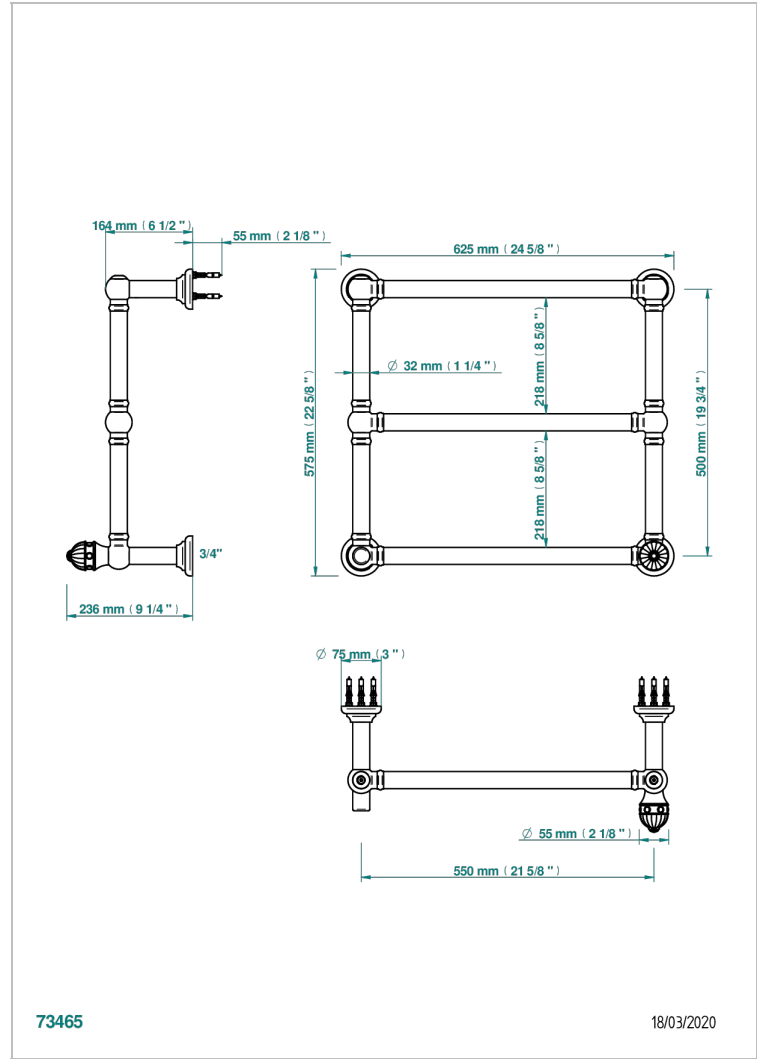

AMBOISE ONYX NOIR

A1M-TWT3H1

Sèche-serviettes Traditionnel, 3 barres, 625 mm x 575 mm, hydraulique, avec 1 croisillon de style

THG[®]
PARIS

CARACTÉRISTIQUES

- Amboise Onyx noir
- Sèche-serviettes Traditionnel, 3 barres, 625 mm x 575 mm, hydraulique, avec 1 croisillon de style

SPÉCIFICATIONS TECHNIQUES

- Pression : 0,5 bars < P < 3 bars (recommandée)
- Pressure : 7.25 psi < P < 43.5 psi (advised)
- Température eau maximale conseillée : 60°C
- Maximum water temperature advised: 140°F
- Hauteur minimale au sol (maximum height from the ground) : 60 cm (24")
- Puissance / Power : 64W à Delta T 30