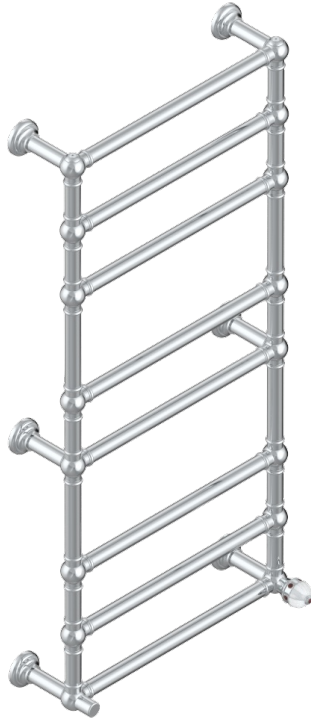

AMBOISE JASPE ROUGE

A1L-TWT8H1

THG[®]
PARIS

Sèche-serviettes Traditionnel, 8 barres, 625 mm x 1325 mm, hydraulique, avec 1 croisillon de style

73463

22/07/2020

CARACTÉRISTIQUES

- Amboise Jasper rouge
- Sèche-serviettes Traditionnel, 8 barres, 625 mm x 1325 mm, hydraulique, avec 1 croisillon de style

SPÉCIFICATIONS TECHNIQUES

- Pression : 0,5 bars < P < 3 bars (recommandée)
- Pressure : 7.25 psi < P < 43.5 psi (advised)
- Température eau maximale conseillée : 60°C
- Maximum water temperature advised: 140°F
- Hauteur minimale au sol (maximum height from the ground) : 60 cm (24")
- Puissance / Power : 171W à Delta T 30

FINITIONS DISPONIBLES

Bronze clair - D01
Chromé - A02
Chromé mat - C02
Doré brillant - F01
Doré mat - F07
Nickel brillant - B01

Nickel mat - C01
Or pâle - F30
Or pâle mat - F31
Pvd blush - H62
Pvd blush mat - H60
Pvd couleur bronze brown - F33