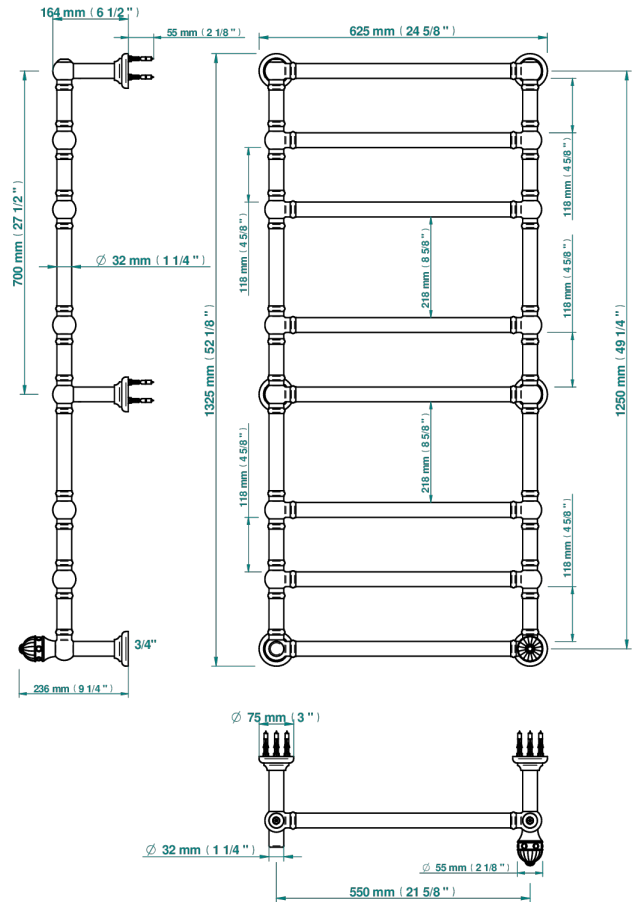

AMBOISE JASPE ROUGE

A1L-TWT8H1

THG[®]
PARIS

Sèche-serviettes Traditionnel, 8 barres, 625 mm x 1325 mm, hydraulique, avec 1 croisillon de style

73463

22/07/2020

CARACTÉRISTIQUES

- Amboise Jasper rouge
- Sèche-serviettes Traditionnel, 8 barres, 625 mm x 1325 mm, hydraulique, avec 1 croisillon de style

SPÉCIFICATIONS TECHNIQUES

- Pression : 0,5 bars < P < 3 bars (recommandée)
- Pressure : 7.25 psi < P < 43.5 psi (advised)
- Température eau maximale conseillée : 60°C
- Maximum water temperature advised: 140°F
- Hauteur minimale au sol (maximum height from the ground) : 60 cm (24")
- Puissance / Power : 171W à Delta T 30

FINITIONS DISPONIBLES

Bronze clair - D01
Chromé - A02
Chromé mat - C02
Doré brillant - F01
Doré mat - F07
Nickel brillant - B01

Nickel mat - C01
Or pâle - F30
Or pâle mat - F31
Pvd blush - H62
Pvd blush mat - H60
Pvd couleur bronze brown - F33