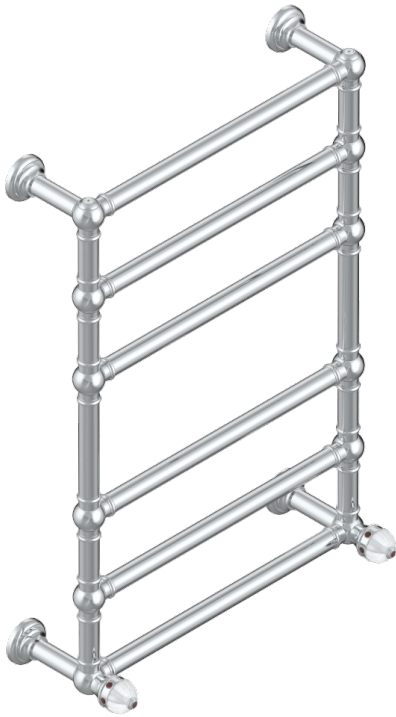

AMBOISE JASPE ROJO

A1L-TWT6H2

Traditional towel warmer, 6 rails, 625 mm x 925 mm, hydronic with 2 stylised handles

THG[®]
PARIS

CARACTERÍSTICAS

- Amboise Jaspe Rojo
- Traditional towel warmer, 6 rails, 625 mm x 925 mm, hydronic with 2 stylised handles

ESPECIFICACIONES TÉCNICAS

- Pression : 0,5 bars < P < 3 bars (recommandée)
- Pressure : 7.25 psi < P < 43.5 psi (advised)
- Température eau maximale conseillée : 60°C
- Maximum water temperature advised: 140°F
- Hauteur minimale au sol (maximum height from the ground) : 60 cm (24")
- Puissance / Power : 128W à Delta T 30

ACABADOS DISPONIBLES

Bronce claro - D01
Cromo - A02
Cromo mate - C02
Dorado - F01
Dorado mate - F07
Dorado pálido - F30

Dorado pálido mate (sin barniz) - F31
Níquel - B01
Níquel mate - C01
Pvd blush - H62
Pvd blush mate - H60
Pvd color latón - H49