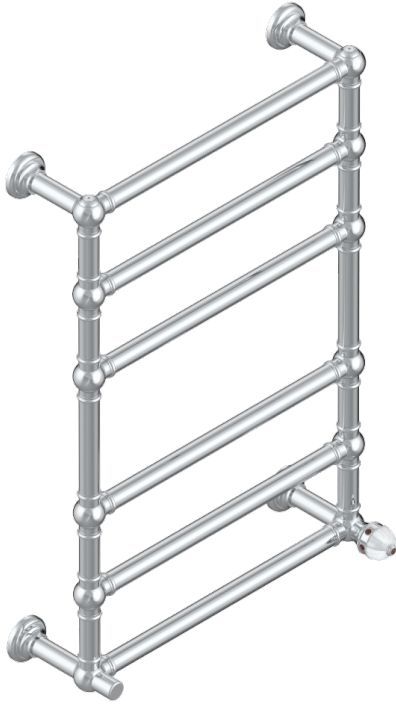

AMBOISE JASPE ROUGE

A1L-TWT6H1

THG[®]
PARIS

Sèche-serviettes Traditionnel, 6 barres, 625 mm x 925 mm, hydraulique, avec 1 croisillon de style

73461

06/07/2020

CARACTÉRISTIQUES

- Amboise Jaspe rouge
- Sèche-serviettes Traditionnel, 6 barres, 625 mm x 925 mm, hydraulique, avec 1 croisillon de style

SPÉCIFICATIONS TECHNIQUES

- Pression : 0,5 bars < P < 3 bars (recommandée)
- Pressure : 7.25 psi < P < 43.5 psi (advised)
- Température eau maximale conseillée : 60°C
- Maximum water temperature advised: 140°F
- Hauteur minimale au sol (maximum height from the ground) : 60 cm (24")
- Puissance / Power : 128W à Delta T 30

FINITIONS DISPONIBLES

Bronze clair - D01
Chromé - A02
Chromé mat - C02
Doré brillant - F01
Doré mat - F07
Nickel brillant - B01

Nickel mat - C01
Or pâle - F30
Or pâle mat - F31
Pvd blush - H62
Pvd blush mat - H60
Pvd couleur bronze brown - F33