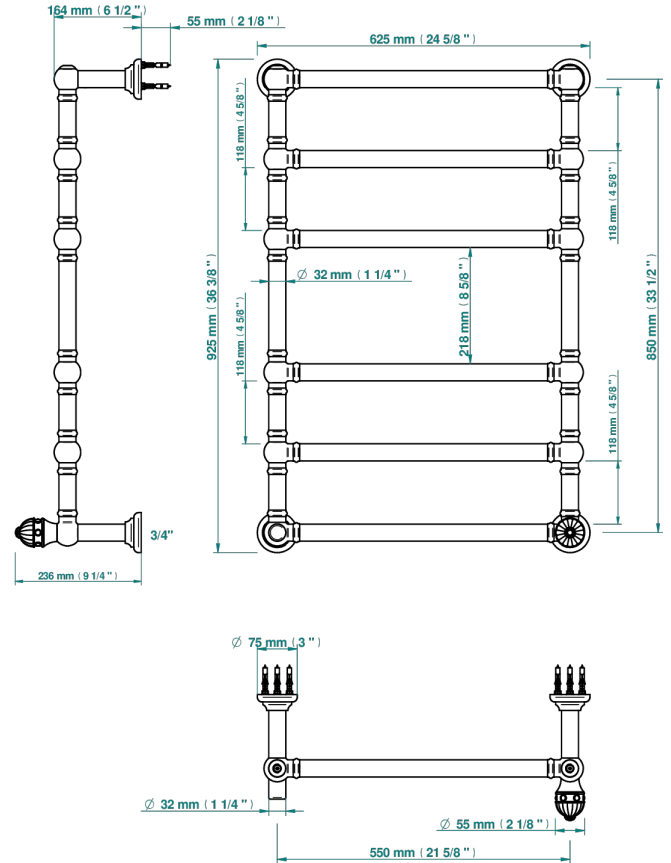

AMBOISE JASPE ROUGE

A1L-TWT6H1

THG[®]
PARIS

Sèche-serviettes Traditionnel, 6 barres, 625 mm x 925 mm, hydraulique, avec 1 croisillon de style

73461

06/07/2020

CARACTÉRISTIQUES

- Amboise Jaspe rouge
- Sèche-serviettes Traditionnel, 6 barres, 625 mm x 925 mm, hydraulique, avec 1 croisillon de style

SPÉCIFICATIONS TECHNIQUES

- Pression : 0,5 bars < P < 3 bars (recommandée)
- Pressure : 7.25 psi < P < 43.5 psi (advised)
- Température eau maximale conseillée : 60°C
- Maximum water temperature advised: 140°F
- Hauteur minimale au sol (maximum height from the ground) : 60 cm (24")
- Puissance / Power : 128W à Delta T 30

FINITIONS DISPONIBLES

Bronze clair - D01
Chromé - A02
Chromé mat - C02
Doré brillant - F01
Doré mat - F07
Nickel brillant - B01

Nickel mat - C01
Or pâle - F30
Or pâle mat - F31
Pvd blush - H62
Pvd blush mat - H60
Pvd couleur bronze brown - F33