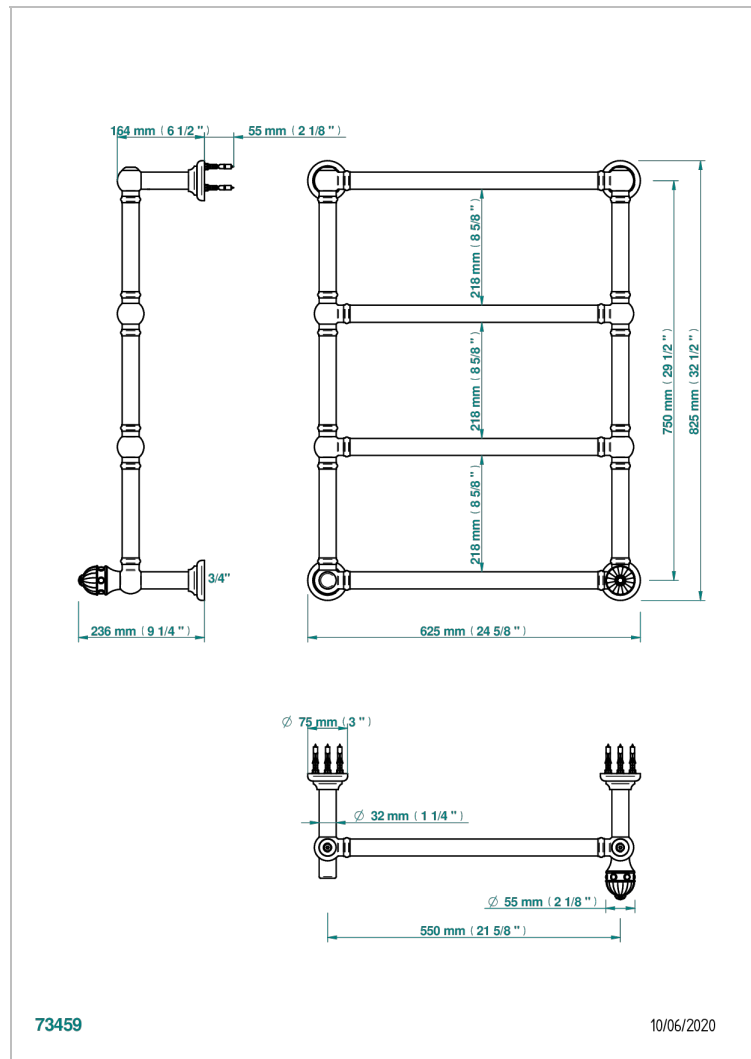

AMBOISE С КРАСНОЙ ЯШМОЙ

A1L-TWT4H1

Полотенцесушитель Традиционный, 4 перекладины, 625 мм х 825 мм, водяной, с 1 декоративной крестовой рукояткой

THG[®]
PARIS

ХАРАКТЕРИСТИКИ

- Amboise с красной яшмой
- Полотенцесушитель Традиционный, 4 перекладины, 625 мм х 825 мм, водяной, с 1 декоративной крестовой рукояткой

ТЕХНИЧЕСКИЕ ХАРАКТЕРИСТИКИ

- Pression : 0,5 bars < P < 3 bars (recommandée)
- Pressure : 7.25 psi < P < 43.5 psi (advised)
- Température eau maximale conseillée : 60°C
- Maximum water temperature advised: 140°F
- Hauteur minimale au sol (maximum height from the ground) : 60 cm (24")
- Puissance / Power : 86W à Delta T 30