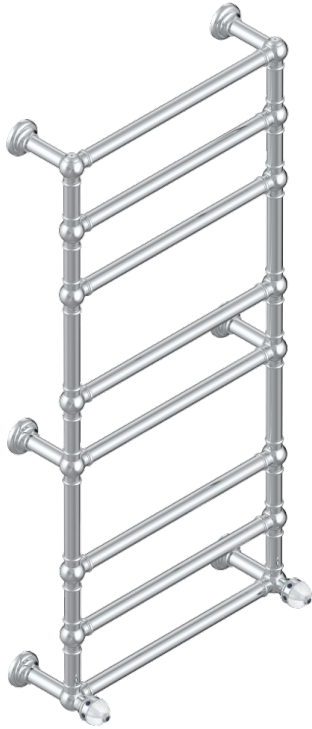

# AMBOISE LAPIS LAZULI

A1K-TWT8H2

THG  
PARIS

Sèche-serviettes Traditionnel, 8 barres, 625 mm x 1325 mm, hydraulique, avec 2 croisillons de style

73456

23/07/2020

## CARACTÉRISTIQUES

- Amboise Lapis Lazuli
- Sèche-serviettes Traditionnel, 8 barres, 625 mm x 1325 mm, hydraulique, avec 2 croisillons de style

## FINITIONS DISPONIBLES

Bronze clair - D01  
Chromé - A02  
Chromé mat - C02  
Doré brillant - F01  
Doré mat - F07  
Nickel brillant - B01

Nickel mat - C01  
Or pâle - F30  
Or pâle mat - F31  
Pvd blush - H62  
Pvd blush mat - H60  
Pvd couleur bronze brown - F33