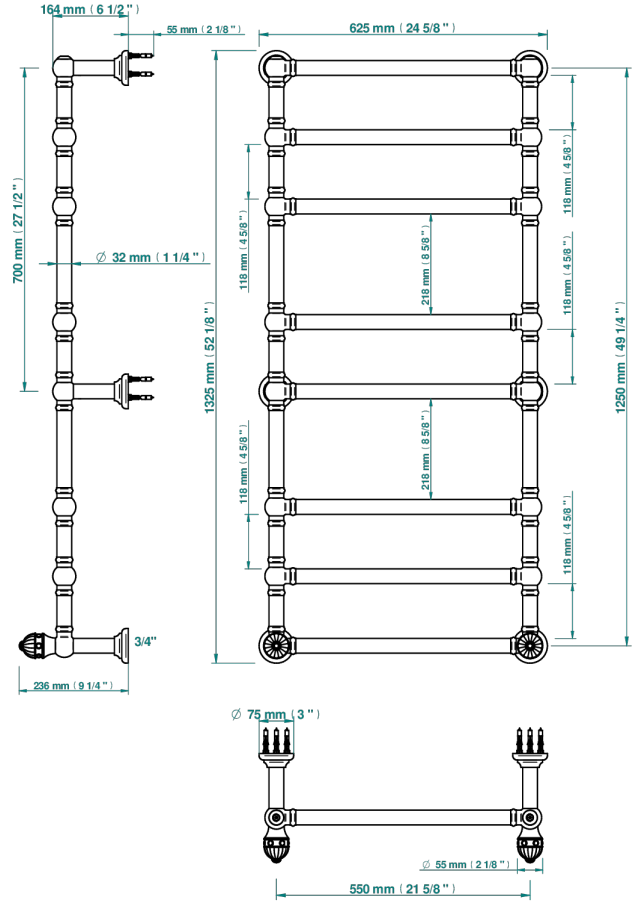

# AMBOISE LAPIS LAZULI

A1K-TWT8H2

THG  
PARIS

Sèche-serviettes Traditionnel, 8 barres, 625 mm x 1325 mm, hydraulique, avec 2 croisillons de style

73456

23/07/2020

## CARACTÉRISTIQUES

- Amboise Lapis Lazuli
- Sèche-serviettes Traditionnel, 8 barres, 625 mm x 1325 mm, hydraulique, avec 2 croisillons de style

## SPÉCIFICATIONS TECHNIQUES

- Pression : 0,5 bars < P < 3 bars (recommandée)
- Pressure : 7.25 psi < P < 43.5 psi (advised)
- Température eau maximale conseillée : 60°C
- Maximum water temperature advised: 140°F
- Hauteur minimale au sol (maximum height from the ground) : 60 cm (24")
- Puissance / Power : 171W à Delta T 30