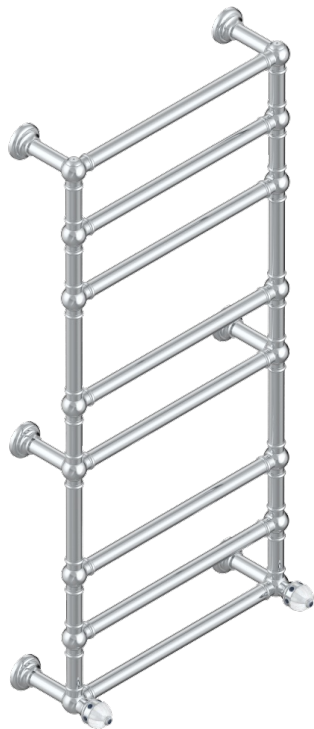

AMBOISE С ЛАЗУРИТОМ

A1K-TWT8H2

Полотенцесушитель Традиционный, 8 перекладин, 625 мм x 1325 мм, водяной, с 2 декоративными крестовыми рукоятками

THG[®]
PARIS

73456

23/07/2020

ХАРАКТЕРИСТИКИ

- Amboise с лазуритом
- Полотенцесушитель Традиционный, 8 перекладин, 625 мм x 1325 мм, водяной, с 2 декоративными крестовыми рукоятками

ТЕХНИЧЕСКИЕ ХАРАКТЕРИСТИКИ

- Pression : 0,5 bars < P < 3 bars (recommandée)
- Pressure : 7.25 psi < P < 43.5 psi (advised)
- Température eau maximale conseillée : 60°C
- Maximum water temperature advised: 140°F
- Hauteur minimale au sol (maximum height from the ground) : 60 cm (24")
- Puissance / Power : 171W à Delta T 30

ДОСТУПНЫЕ ВАРИАНТЫ ПОКРЫТИЙ

Blush PVD - H62
Graphite PVD - H64
Matt Umber PVD - H67
Matt blush PVD - H60
Matt graphite PVD - H65
Umber PVD - H66

Бронза - D01
Золото - F01
Матовое золото - F07
Матовое светлое золото - F31
Матовый никель - C01
Матовый хром - C02

Никель - B01
Покрытие PVD бронза - F33
Покрытие PVD золотистый цвет - H52
Покрытие PVD латунь - H49
Покрытие PVD матовая бронза - F34
Покрытие PVD матовая латунь - H50

Покрытие PVD матовый золотистый - H53
Покрытие PVD матовый никель - H56
Покрытие PVD никель - H55
Светлое золото - F30
Хром - A02