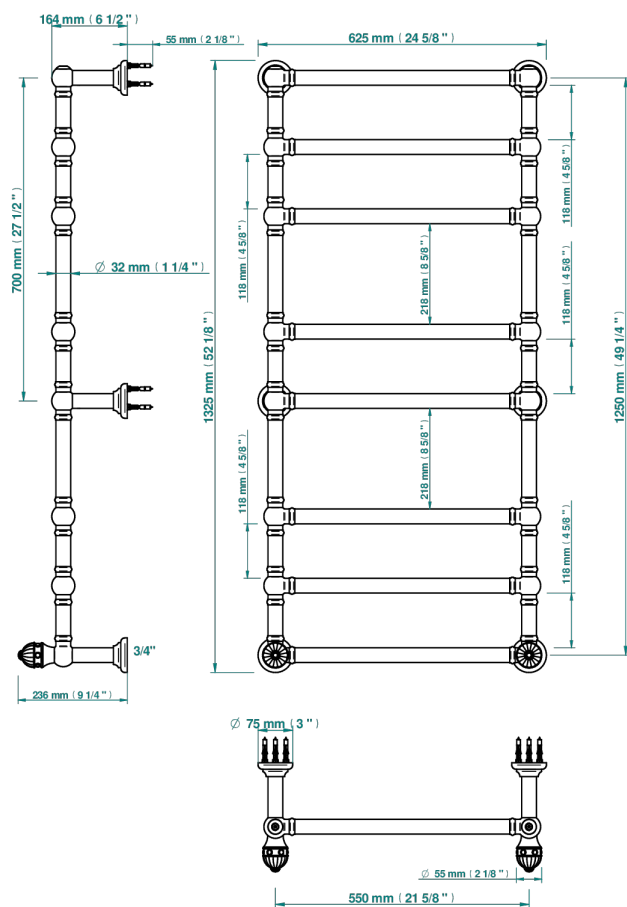

AMBOISE С ЛАЗУРИТОМ

A1K-TWT8H2

Полотенцесушитель Традиционный, 8 перекладин, 625 мм x 1325 мм, водяной, с 2 декоративными крестовыми рукоятками

THG[®]
PARIS

73456

23/07/2020

ХАРАКТЕРИСТИКИ

- Amboise с лазуритом
- Полотенцесушитель Традиционный, 8 перекладин, 625 мм x 1325 мм, водяной, с 2 декоративными крестовыми рукоятками

ТЕХНИЧЕСКИЕ ХАРАКТЕРИСТИКИ

- Pression : 0,5 bars < P < 3 bars (recommandée)
- Pressure : 7.25 psi < P < 43.5 psi (advised)
- Température eau maximale conseillée : 60°C
- Maximum water temperature advised: 140°F
- Hauteur minimale au sol (maximum height from the ground) : 60 cm (24")
- Puissance / Power : 171W à Delta T 30