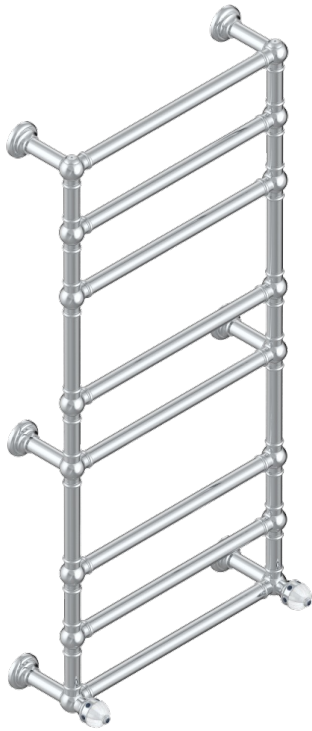

AMBOISE LAPIS LAZULI

A1K-TWT8H2

THG[®]
PARIS

Sèche-serviettes Traditionnel, 8 barres, 625 mm x 1325 mm, hydraulique, avec 2 croisillons de style

73456

23/07/2020

CARACTÉRISTIQUES

- Amboise Lapis Lazuli
- Sèche-serviettes Traditionnel, 8 barres, 625 mm x 1325 mm, hydraulique, avec 2 croisillons de style

SPECIFICATIONS TECHNIQUES

- Pression : 0,5 bars < P < 3 bars (recommandée)
- Pressure : 7.25 psi < P < 43.5 psi (advised)
- Température eau maximale conseillée : 60°C
- Maximum water temperature advised: 140°F
- Hauteur minimale au sol (maximum height from the ground) : 60 cm (24")
- Puissance / Power : 171W à Delta T 30

FINITIONS DISPONIBLES

Bronze clair - D01
Chromé - A02
Chromé mat - C02
Doré brillant - F01
Doré mat - F07
Nickel brillant - B01

Nickel mat - C01
Or pâle - F30
Or pâle mat - F31
Pvd blush - H62
Pvd blush mat - H60
Pvd couleur bronze brown - F33