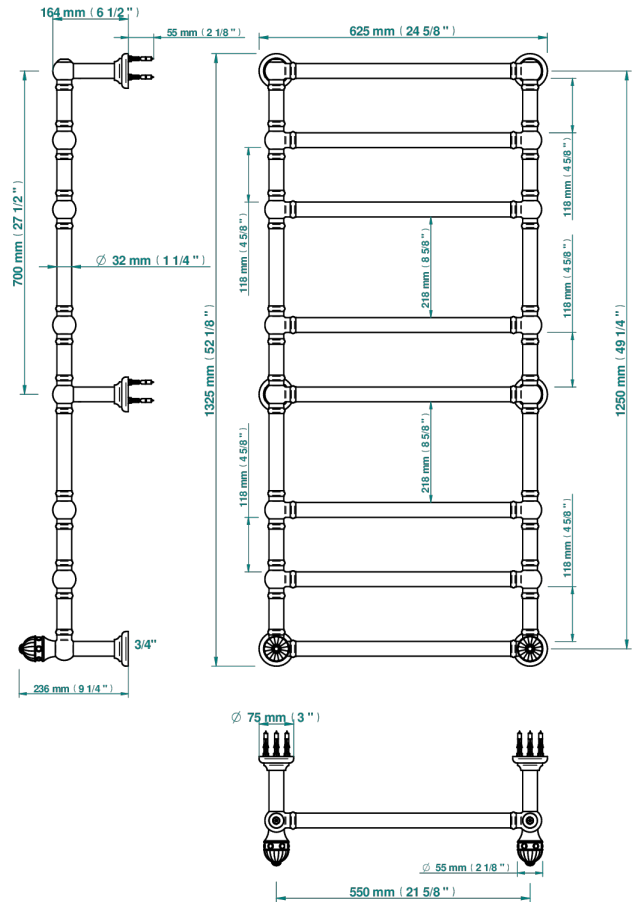

AMBOISE LAPIS LAZULI

A1K-TWT8H2

THG[®]
PARIS

Sèche-serviettes Traditionnel, 8 barres, 625 mm x 1325 mm, hydraulique, avec 2 croisillons de style

73456

23/07/2020

CARACTÉRISTIQUES

- Amboise Lapis Lazuli
- Sèche-serviettes Traditionnel, 8 barres, 625 mm x 1325 mm, hydraulique, avec 2 croisillons de style

SPECIFICATIONS TECHNIQUES

- Pression : 0,5 bars < P < 3 bars (recommandée)
- Pressure : 7.25 psi < P < 43.5 psi (advised)
- Température eau maximale conseillée : 60°C
- Maximum water temperature advised: 140°F
- Hauteur minimale au sol (maximum height from the ground) : 60 cm (24")
- Puissance / Power : 171W à Delta T 30

FINITIONS DISPONIBLES

Bronze clair - D01
Chromé - A02
Chromé mat - C02
Doré brillant - F01
Doré mat - F07
Nickel brillant - B01

Nickel mat - C01
Or pâle - F30
Or pâle mat - F31
Pvd blush - H62
Pvd blush mat - H60
Pvd couleur bronze brown - F33