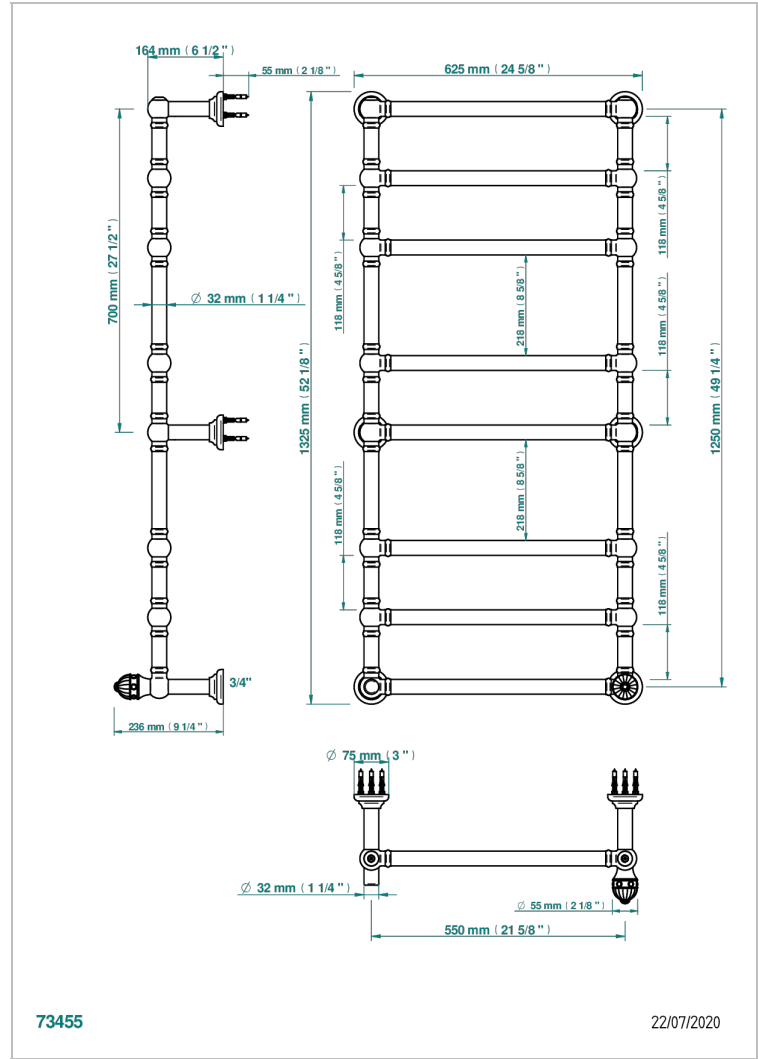

AMBOISE LAPIS LAZULI

A1K-TWT8H1

THG[®]
PARIS

Sèche-serviettes Traditionnel, 8 barres, 625 mm x 1325 mm, hydraulique, avec 1 croisillon de style

CARACTÉRISTIQUES

- Amboise Lapis Lazuli
- Sèche-serviettes Traditionnel, 8 barres, 625 mm x 1325 mm, hydraulique, avec 1 croisillon de style

SPECIFICATIONS TECHNIQUES

- Pression : 0,5 bars < P < 3 bars (recommandée)
- Pressure : 7.25 psi < P < 43.5 psi (advised)
- Température eau maximale conseillée : 60°C
- Maximum water temperature advised: 140°F
- Hauteur minimale au sol (maximum height from the ground) : 60 cm (24")
- Puissance / Power : 171W à Delta T 30