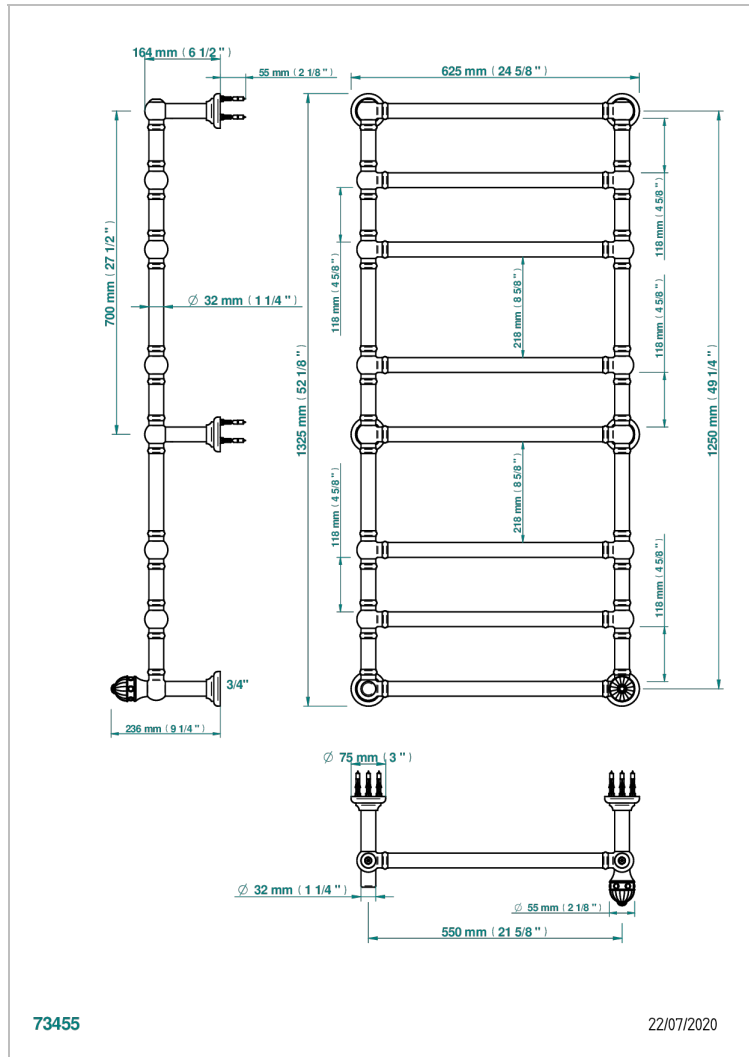

AMBOISE LAPIS LAZULI

A1K-TWT8H1

THG[®]
PARIS

Sèche-serviettes Traditionnel, 8 barres, 625 mm x 1325 mm, hydraulique, avec 1 croisillon de style

CARACTÉRISTIQUES

- Amboise Lapis Lazuli
- Sèche-serviettes Traditionnel, 8 barres, 625 mm x 1325 mm, hydraulique, avec 1 croisillon de style

SPECIFICATIONS TECHNIQUES

- Pression : 0,5 bars < P < 3 bars (recommandée)
- Pressure : 7.25 psi < P < 43.5 psi (advised)
- Température eau maximale conseillée : 60°C
- Maximum water temperature advised: 140°F
- Hauteur minimale au sol (maximum height from the ground) : 60 cm (24")
- Puissance / Power : 171W à Delta T 30

FINITIONS DISPONIBLES

Bronze clair - D01
Chromé - A02
Chromé mat - C02
Doré brillant - F01
Doré mat - F07
Nickel brillant - B01

Nickel mat - C01
Or pâle - F30
Or pâle mat - F31
Pvd blush - H62
Pvd blush mat - H60
Pvd couleur bronze brown - F33