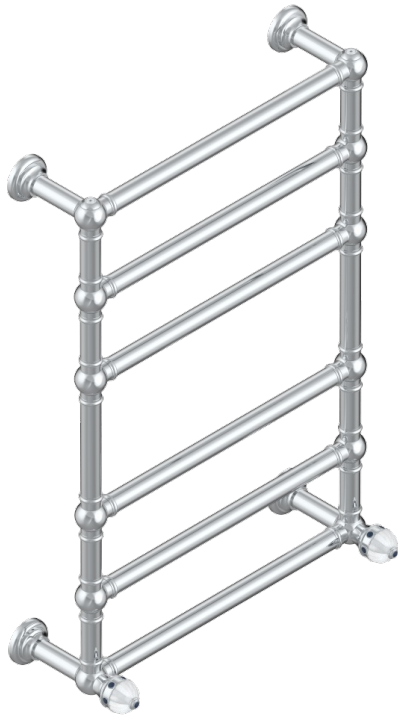

# AMBOISE LAPIS LAZULI

A1K-TWT6H2

THG<sup>®</sup>  
PARIS

Sèche-serviettes Traditionnel, 6 barres, 625 mm x 925 mm, hydraulique, avec 2 croisillons de style

73454

06/07/2020

## CARACTÉRISTIQUES

- Amboise Lapis Lazuli
- Sèche-serviettes Traditionnel, 6 barres, 625 mm x 925 mm, hydraulique, avec 2 croisillons de style

## FINITIONS DISPONIBLES

Bronze clair - D01  
Chromé - A02  
Chromé mat - C02  
Doré brillant - F01  
Doré mat - F07  
Nickel brillant - B01

Nickel mat - C01  
Or pâle - F30  
Or pâle mat - F31  
Pvd blush - H62  
Pvd blush mat - H60  
Pvd couleur bronze brown - F33