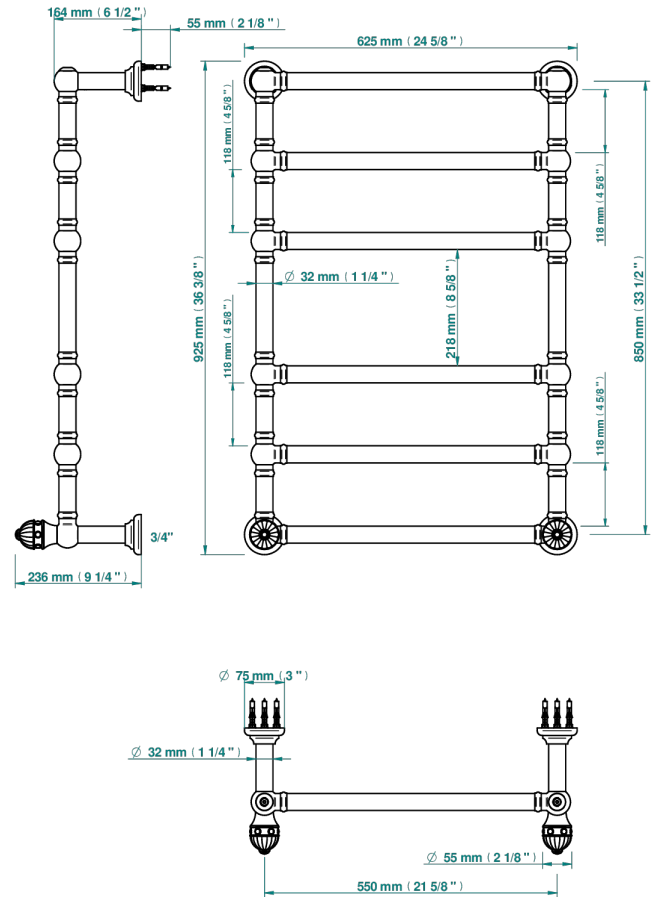

# AMBOISE LAPIS LAZULI

A1K-TWT6H2

THG<sup>®</sup>  
PARIS

Sèche-serviettes Traditionnel, 6 barres, 625 mm x 925 mm, hydraulique, avec 2 croisillons de style

73454

06/07/2020

## CARACTÉRISTIQUES

- Amboise Lapis Lazuli
- Sèche-serviettes Traditionnel, 6 barres, 625 mm x 925 mm, hydraulique, avec 2 croisillons de style

## SPÉCIFICATIONS TECHNIQUES

- Pression : 0,5 bars < P < 3 bars (recommandée)
- Pressure : 7.25 psi < P < 43.5 psi (advised)
- Température eau maximale conseillée : 60°C
- Maximum water temperature advised: 140°F
- Hauteur minimale au sol (maximum height from the ground) : 60 cm (24")
- Puissance / Power : 128W à Delta T 30