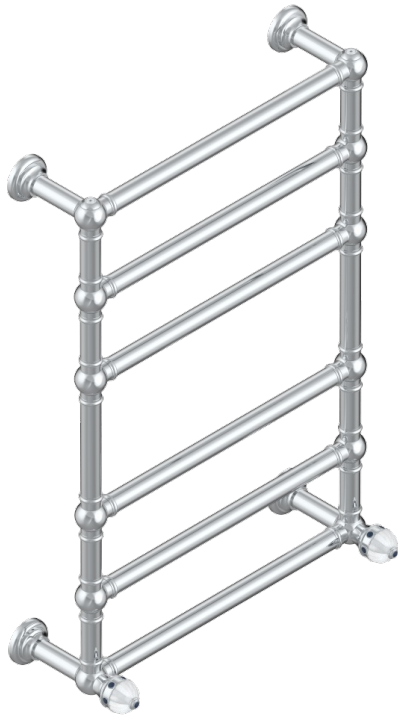

# AMBOISE LAPIS LAZULI

A1K-TWT6H2

Traditional towel warmer, 6 rails, 625 mm x 925 mm, hydronic with 2 stylised handles

THG<sup>®</sup>  
PARIS

73454

06/07/2020

## CARACTERÍSTICAS

- Amboise Lapis Lazuli
- Traditional towel warmer, 6 rails, 625 mm x 925 mm, hydronic with 2 stylised handles

## ESPECIFICACIONES TÉCNICAS

- Pression : 0,5 bars < P < 3 bars (recommandée)
- Pressure : 7.25 psi < P < 43.5 psi (advised)
- Température eau maximale conseillée : 60°C
- Maximum water temperature advised: 140°F
- Hauteur minimale au sol (maximum height from the ground) : 60 cm (24")
- Puissance / Power : 128W à Delta T 30

## ACABADOS DISPONIBLES

Bronce claro - D01  
Cromo - A02  
Cromo mate - C02  
Dorado - F01  
Dorado mate - F07  
Dorado pálido - F30

Dorado pálido mate (sin barniz) - F31  
Níquel - B01  
Níquel mate - C01  
Pvd blush - H62  
Pvd blush mate - H60  
Pvd color latón - H49