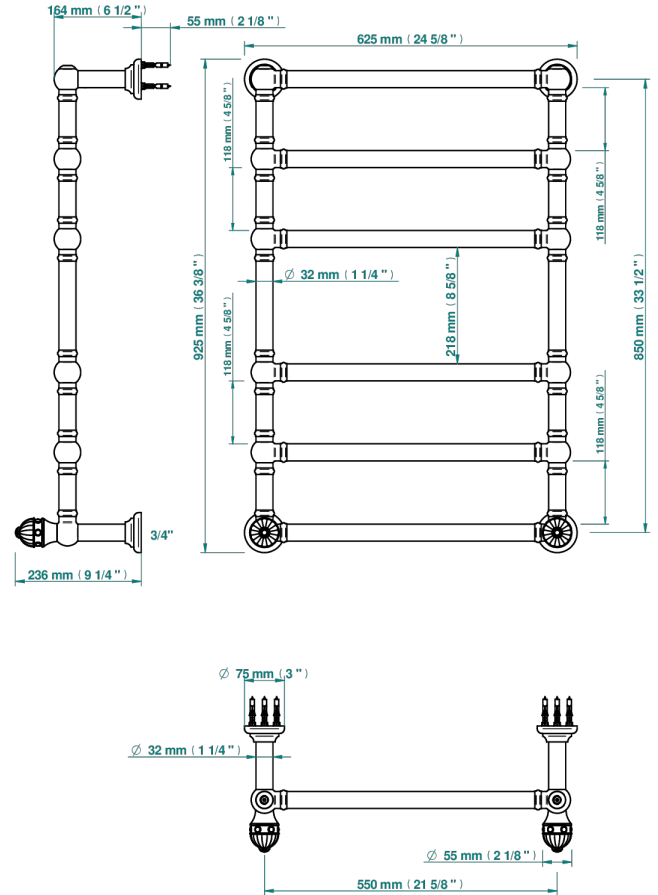

# AMBOISE LAPIS LAZULI

A1K-TWT6H2

Traditional towel warmer, 6 rails, 625 mm x 925 mm, hydronic with 2 stylised handles

THG<sup>®</sup>  
PARIS

73454

06/07/2020

## CARACTERÍSTICAS

- Amboise Lapis Lazuli
- Traditional towel warmer, 6 rails, 625 mm x 925 mm, hydronic with 2 stylised handles

## ESPECIFICACIONES TÉCNICAS

- Pression : 0,5 bars < P < 3 bars (recommandée)
- Pressure : 7.25 psi < P < 43.5 psi (advised)
- Température eau maximale conseillée : 60°C
- Maximum water temperature advised: 140°F
- Hauteur minimale au sol (maximum height from the ground) : 60 cm (24")
- Puissance / Power : 128W à Delta T 30