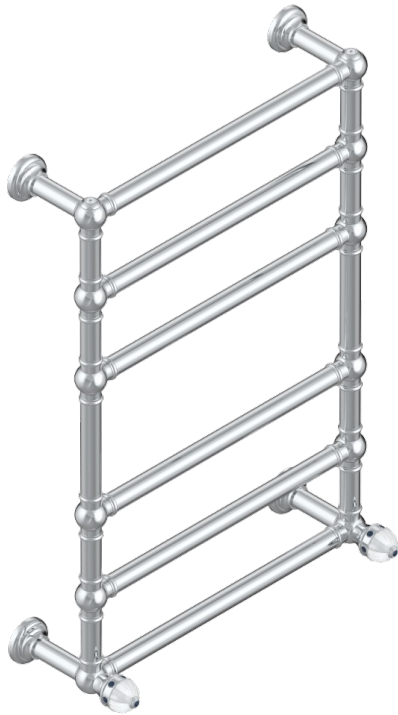

AMBOISE С ЛАЗУРИТОМ

A1K-TWT6H2

THG[®]
PARIS

Полотенцесушитель Традиционный, 6 перекладин, 625 мм x 925 мм, водяной, с 2 декоративными крестовыми рукоятками

73454

06/07/2020

ХАРАКТЕРИСТИКИ

- Amboise с лазуритом
- Полотенцесушитель Традиционный, 6 перекладин, 625 мм x 925 мм, водяной, с 2 декоративными крестовыми рукоятками

ТЕХНИЧЕСКИЕ ХАРАКТЕРИСТИКИ

- Pression : 0,5 bars < P < 3 bars (recommandée)
- Pressure : 7.25 psi < P < 43.5 psi (advised)
- Température eau maximale conseillée : 60°C
- Maximum water temperature advised: 140°F
- Hauteur minimale au sol (maximum height from the ground) : 60 cm (24")
- Puissance / Power : 128W à Delta T 30

ДОСТУПНЫЕ ВАРИАНТЫ ПОКРЫТИЙ

Blush PVD - H62
Graphite PVD - H64
Matt Umber PVD - H67
Matt blush PVD - H60
Matt graphite PVD - H65
Umber PVD - H66

Бронза - D01
Золото - F01
Матовое золото - F07
Матовое светлое золото - F31
Матовый никель - C01
Матовый хром - C02

Никель - B01
Покрытие PVD бронза - F33
Покрытие PVD золотистый цвет - H52
Покрытие PVD латунь - H49
Покрытие PVD матовая бронза - F34
Покрытие PVD матовая латунь - H50

Покрытие PVD матовый золотистый - H53
Покрытие PVD матовый никель - H56
Покрытие PVD никель - H55
Светлое золото - F30
Хром - A02