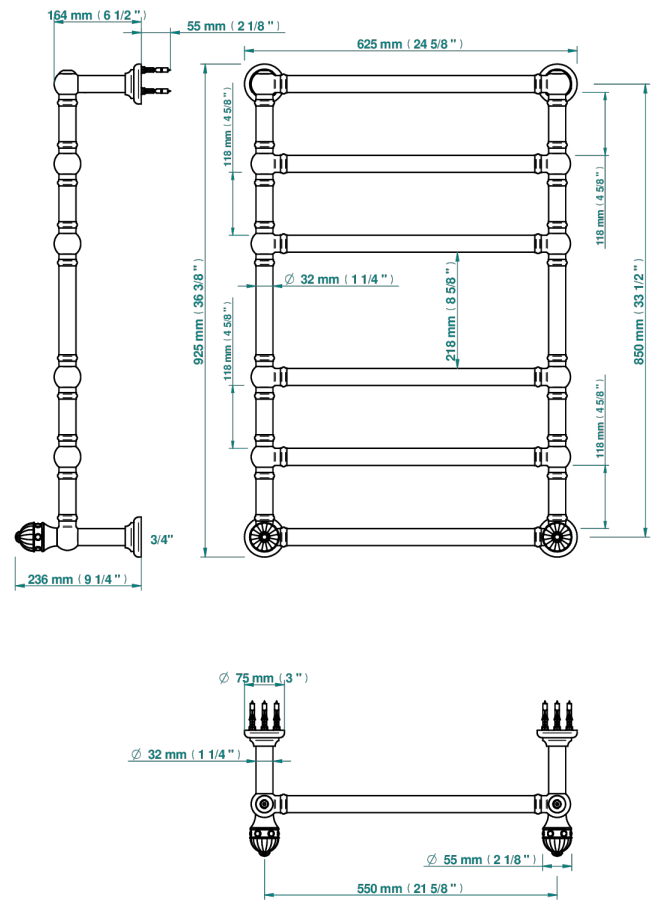

AMBOISE С ЛАЗУРИТОМ

A1K-TWT6H2

THG[®]
PARIS

Полотенцесушитель Традиционный, 6 перекладин, 625 мм x 925 мм, водяной, с 2 декоративными крестовыми рукоятками

73454

06/07/2020

ХАРАКТЕРИСТИКИ

- Amboise с лазуритом
- Полотенцесушитель Традиционный, 6 перекладин, 625 мм x 925 мм, водяной, с 2 декоративными крестовыми рукоятками

ТЕХНИЧЕСКИЕ ХАРАКТЕРИСТИКИ

- Pression : 0,5 bars < P < 3 bars (recommandée)
- Pressure : 7.25 psi < P < 43.5 psi (advised)
- Température eau maximale conseillée : 60°C
- Maximum water temperature advised: 140°F
- Hauteur minimale au sol (maximum height from the ground) : 60 cm (24")
- Puissance / Power : 128W à Delta T 30