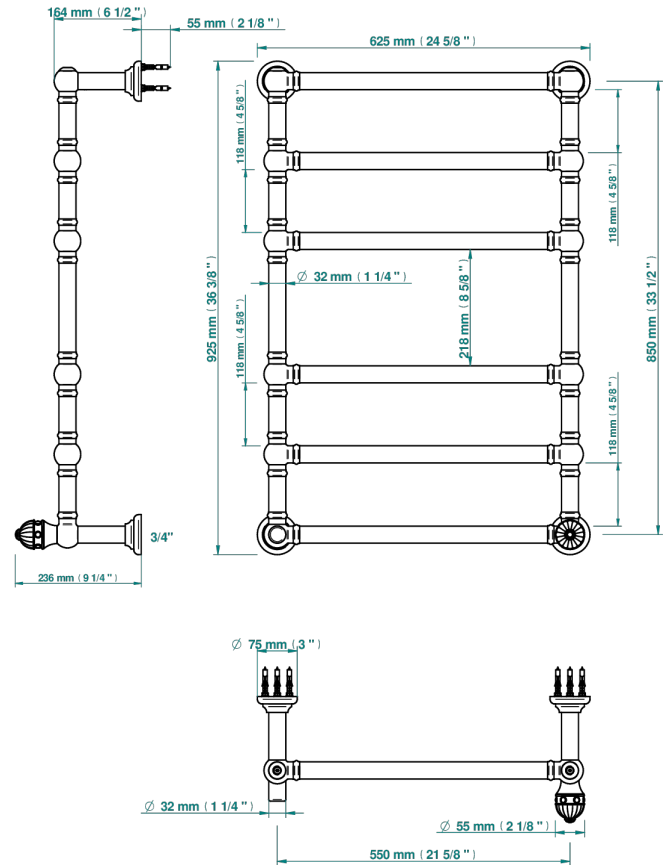

AMBOISE LAPIS LAZULI

A1K-TWT6H1

THG[®]
PARIS

Sèche-serviettes Traditionnel, 6 barres, 625 mm x 925 mm, hydraulique, avec 1 croisillon de style

CARACTÉRISTIQUES

- Amboise Lapis Lazuli
- Sèche-serviettes Traditionnel, 6 barres, 625 mm x 925 mm, hydraulique, avec 1 croisillon de style

SPÉCIFICATIONS TECHNIQUES

- Pression : 0,5 bars < P < 3 bars (recommandée)
- Pressure : 7.25 psi < P < 43.5 psi (advised)
- Température eau maximale conseillée : 60°C
- Maximum water temperature advised: 140°F
- Hauteur minimale au sol (maximum height from the ground) : 60 cm (24")
- Puissance / Power : 128W à Delta T 30

FINITIONS DISPONIBLES

Bronze clair - D01
Chromé - A02
Chromé mat - C02
Doré brillant - F01
Doré mat - F07
Nickel brillant - B01

Nickel mat - C01
Or pâle - F30
Or pâle mat - F31
Pvd blush - H62
Pvd blush mat - H60
Pvd couleur bronze brown - F33