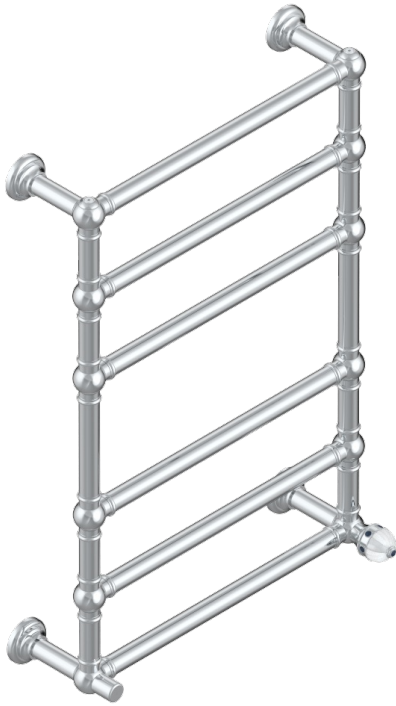

AMBOISE LAPIS LAZULI

A1K-TWT6H1

THG[®]
PARIS

Sèche-serviettes Traditionnel, 6 barres, 625 mm x 925 mm, hydraulique, avec 1 croisillon de style

CARACTÉRISTIQUES

- Amboise Lapis Lazuli
- Sèche-serviettes Traditionnel, 6 barres, 625 mm x 925 mm, hydraulique, avec 1 croisillon de style

SPÉCIFICATIONS TECHNIQUES

- Pression : 0,5 bars < P < 3 bars (recommandée)
- Pressure : 7.25 psi < P < 43.5 psi (advised)
- Température eau maximale conseillée : 60°C
- Maximum water temperature advised: 140°F
- Hauteur minimale au sol (maximum height from the ground) : 60 cm (24")
- Puissance / Power : 128W à Delta T 30

FINITIONS DISPONIBLES

Bronze clair - D01
Chromé - A02
Chromé mat - C02
Doré brillant - F01
Doré mat - F07
Nickel brillant - B01

Nickel mat - C01
Or pâle - F30
Or pâle mat - F31
Pvd blush - H62
Pvd blush mat - H60
Pvd couleur bronze brown - F33