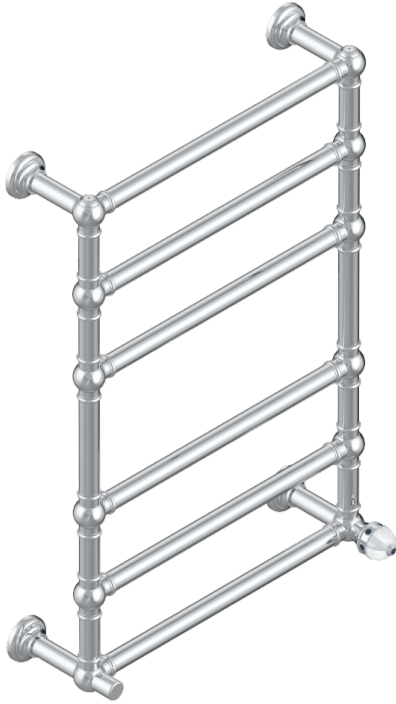

AMBOISE LAPIS LAZULI

A1K-TWT6H1

Traditional towel warmer, 6 rails, 625 mm x 925 mm, hydronic with 1 stylised handle

THG[®]
PARIS

73453

06/07/2020

CARACTERÍSTICAS

- Amboise Lapis Lazuli
- Traditional towel warmer, 6 rails, 625 mm x 925 mm, hydronic with 1 stylised handle

ESPECIFICACIONES TÉCNICAS

- Pression : 0,5 bars < P < 3 bars (recommandée)
- Pressure : 7.25 psi < P < 43.5 psi (advised)
- Température eau maximale conseillée : 60°C
- Maximum water temperature advised: 140°F
- Hauteur minimale au sol (maximum height from the ground) : 60 cm (24")
- Puissance / Power : 128W à Delta T 30

ACABADOS DISPONIBLES

Bronce claro - D01
Cromo - A02
Cromo mate - C02
Dorado - F01
Dorado mate - F07
Dorado pálido - F30

Dorado pálido mate (sin barniz) - F31
Níquel - B01
Níquel mate - C01
Pvd blush - H62
Pvd blush mate - H60
Pvd color latón - H49