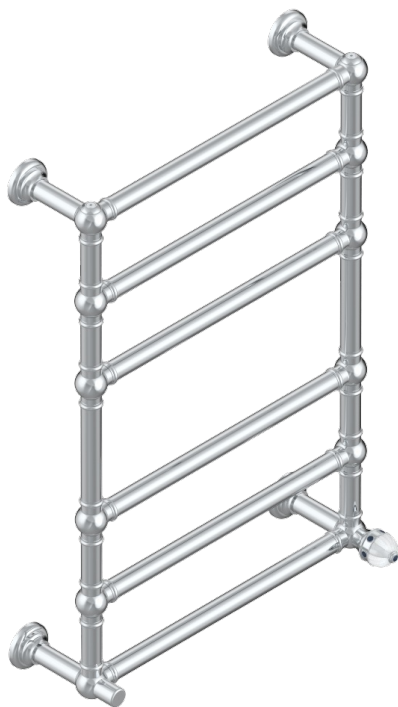

Traditionell, Handtuchwärmer, Warmwasser, 1 kollektionsspezifischer Bedienungsriff, 6 Stangen, 625 mm x 925 mm

73453

06/07/2020

EIGENSCHAFTEN

- Amboise, Lapis Lazuli
- Traditionell, Handtuchwärmer, Warmwasser, 1 kollektionsspezifischer Bedienungsriff, 6 Stangen, 625 mm x 925 mm

TECHNISCHE DATEN

- Pression : 0,5 bars < P < 3 bars (recommandée)
- Pressure : 7.25 psi < P < 43.5 psi (advised)
- Température eau maximale conseillée : 60°C
- Maximum water temperature advised: 140°F
- Hauteur minimale au sol (maximum height from the ground) : 60 cm (24")
- Puissance / Power : 128W à Delta T 30

VERFÜGBARE OBERFLÄCHEN

Blassgold - F30
Blassgold matt unlackiert - F31
Bronze hell - D01
Chrom - A02
Chrom matt - C02
Gold - F01

Gold matt - F07
Nickel matt - C01
Pvd blush - H62
Pvd blush matt - H60
Pvd bronze braun - F33
Pvd bronze braun matt - F34