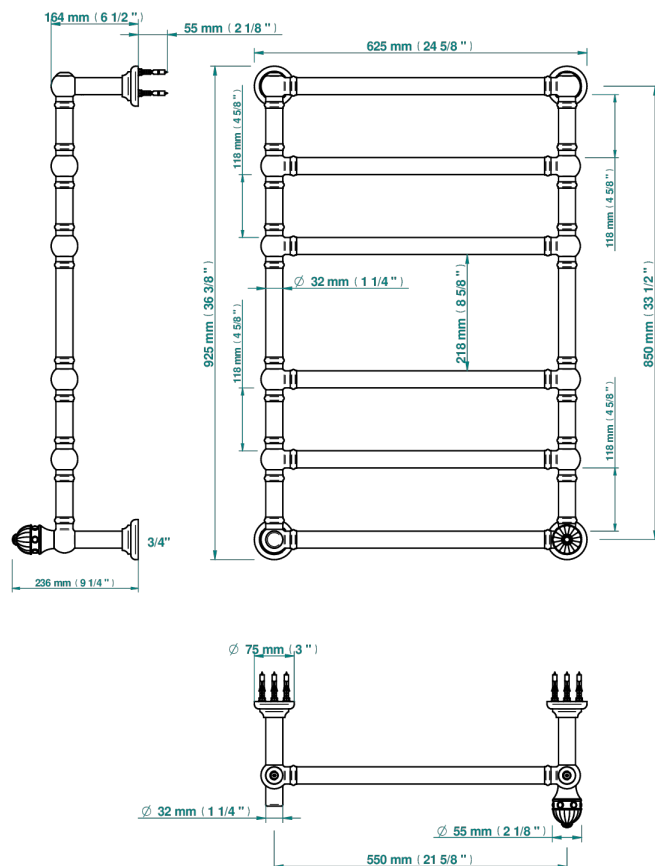

Traditionell, Handtuchwärmer, Warmwasser, 1 kollektionsspezifischer Bedienungsriff, 6 Stangen, 625 mm x 925 mm

73453

06/07/2020

EIGENSCHAFTEN

- Amboise, Lapis Lazuli
- Traditionell, Handtuchwärmer, Warmwasser, 1 kollektionsspezifischer Bedienungsriff, 6 Stangen, 625 mm x 925 mm

TECHNISCHE DATEN

- Pression : 0,5 bars < P < 3 bars (recommandée)
- Pressure : 7.25 psi < P < 43.5 psi (advised)
- Température eau maximale conseillée : 60°C
- Maximum water temperature advised: 140°F
- Hauteur minimale au sol (maximum height from the ground) : 60 cm (24")
- Puissance / Power : 128W à Delta T 30