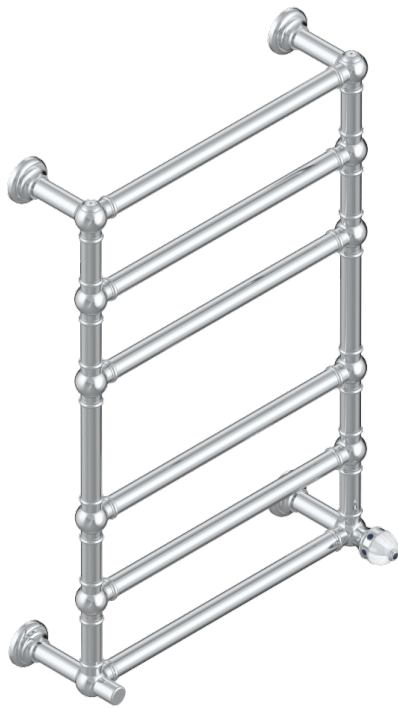

AMBOISE С ЛАЗУРИТОМ

A1K-TWT6H1

THG[®]
PARIS

Полотенцесушитель Традиционный, 6 перекладин, 625 мм x 925 мм, водяной, с 1 декоративной крестовой рукояткой

73453

06/07/2020

ХАРАКТЕРИСТИКИ

- Amboise с лазуритом
- Полотенцесушитель Традиционный, 6 перекладин, 625 мм x 925 мм, водяной, с 1 декоративной крестовой рукояткой

ТЕХНИЧЕСКИЕ ХАРАКТЕРИСТИКИ

- Pression : 0,5 bars < P < 3 bars (recommandée)
- Pressure : 7.25 psi < P < 43.5 psi (advised)
- Température eau maximale conseillée : 60°C
- Maximum water temperature advised: 140°F
- Hauteur minimale au sol (maximum height from the ground) : 60 cm (24")
- Puissance / Power : 128W à Delta T 30

Никель - B01
Покрытие PVD бронза - F33
Покрытие PVD золотистый цвет - H52
Покрытие PVD латунь - H49
Покрытие PVD матовая бронза - F34
Покрытие PVD матовая латунь - H50

Покрытие PVD матовый золотистый - H53
Покрытие PVD матовый никель - H56
Покрытие PVD никель - H55
Светлое золото - F30
Хром - A02