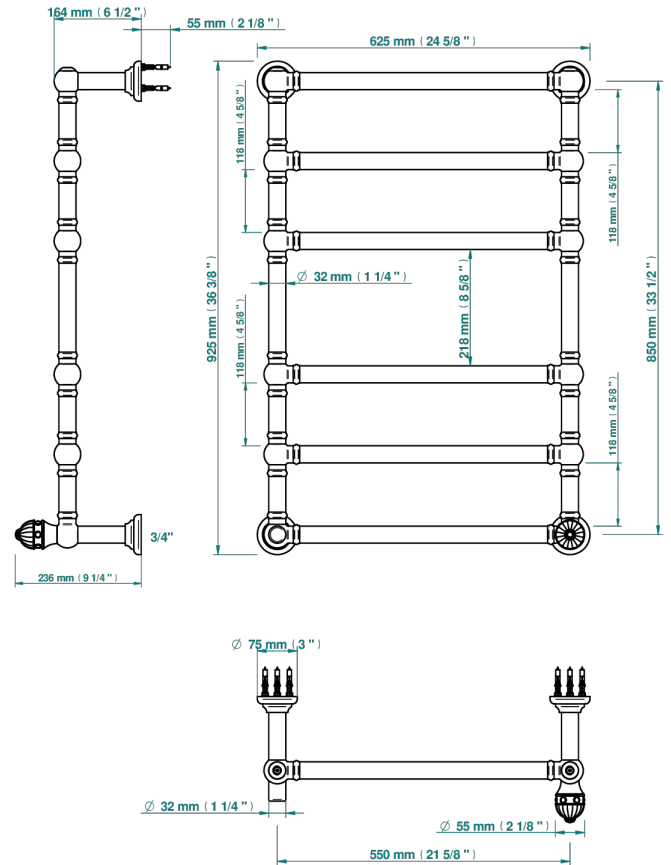

AMBOISE С ЛАЗУРИТОМ

A1K-TWT6H1

THG[®]
PARIS

Полотенцесушитель Традиционный, 6 перекладин, 625 мм x 925 мм, водяной, с 1 декоративной крестовой рукояткой

73453

06/07/2020

ХАРАКТЕРИСТИКИ

- Amboise с лазуритом
- Полотенцесушитель Традиционный, 6 перекладин, 625 мм x 925 мм, водяной, с 1 декоративной крестовой рукояткой

ТЕХНИЧЕСКИЕ ХАРАКТЕРИСТИКИ

- Pression : 0,5 bars < P < 3 bars (recommandée)
- Pressure : 7.25 psi < P < 43.5 psi (advised)
- Température eau maximale conseillée : 60°C
- Maximum water temperature advised: 140°F
- Hauteur minimale au sol (maximum height from the ground) : 60 cm (24")
- Puissance / Power : 128W à Delta T 30