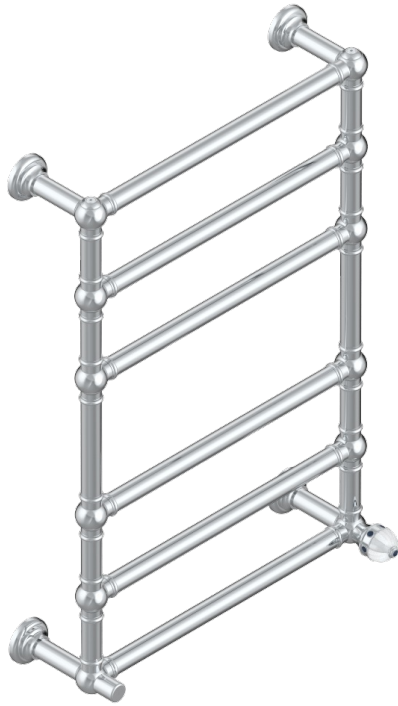

AMBOISE LAPIS LAZULI

A1K-TWT6H1

THG[®]
PARIS

Sèche-serviettes Traditionnel, 6 barres, 625 mm x 925 mm, hydraulique, avec 1 croisillon de style

CARACTÉRISTIQUES

- Amboise Lapis Lazuli
- Sèche-serviettes Traditionnel, 6 barres, 625 mm x 925 mm, hydraulique, avec 1 croisillon de style

SPÉCIFICATIONS TECHNIQUES

- Pression : 0,5 bars < P < 3 bars (recommandée)
- Pressure : 7.25 psi < P < 43.5 psi (advised)
- Température eau maximale conseillée : 60°C
- Maximum water temperature advised: 140°F
- Hauteur minimale au sol (maximum height from the ground) : 60 cm (24")
- Puissance / Power : 128W à Delta T 30

FINITIONS DISPONIBLES

Bronze clair - D01
Chromé - A02
Chromé mat - C02
Doré brillant - F01
Doré mat - F07
Nickel brillant - B01

Nickel mat - C01
Or pâle - F30
Or pâle mat - F31
Pvd blush - H62
Pvd blush mat - H60
Pvd couleur bronze brown - F33