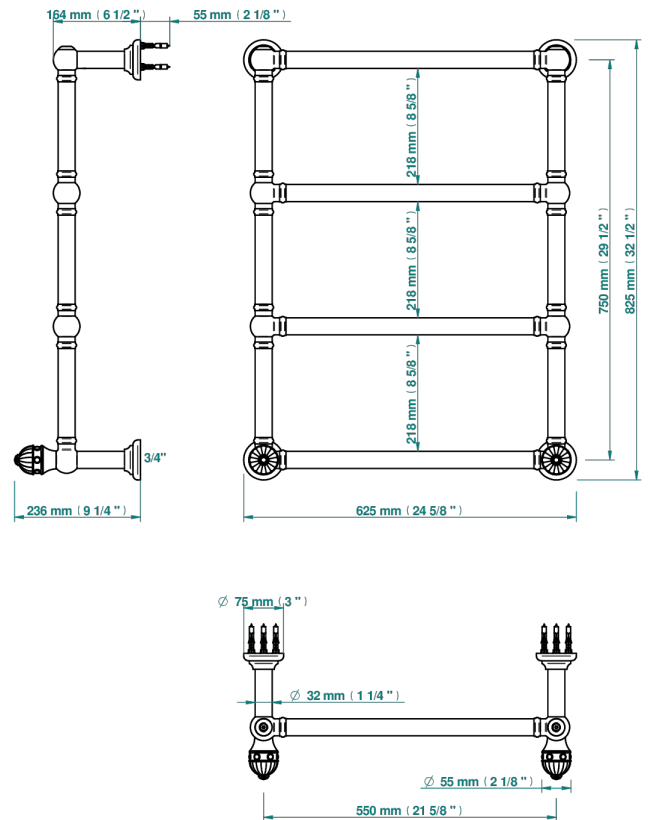

# AMBOISE LAPIS LAZULI

A1K-TWT4H2

THG<sup>®</sup>  
PARIS

Sèche-serviettes Traditionnel, 4 barres, 625 mm x 825 mm, hydraulique, avec 2 croisillons de style

73452

10/06/2020

## CARACTÉRISTIQUES

- Amboise Lapis Lazuli
- Sèche-serviettes Traditionnel, 4 barres, 625 mm x 825 mm, hydraulique, avec 2 croisillons de style

## SPÉCIFICATIONS TECHNIQUES

- Pression : 0,5 bars < P < 3 bars (recommandée)
- Pressure : 7.25 psi < P < 43.5 psi (advised)
- Température eau maximale conseillée : 60°C
- Maximum water temperature advised: 140°F
- Hauteur minimale au sol (maximum height from the ground) : 60 cm (24")
- Puissance / Power : 86W à Delta T 30