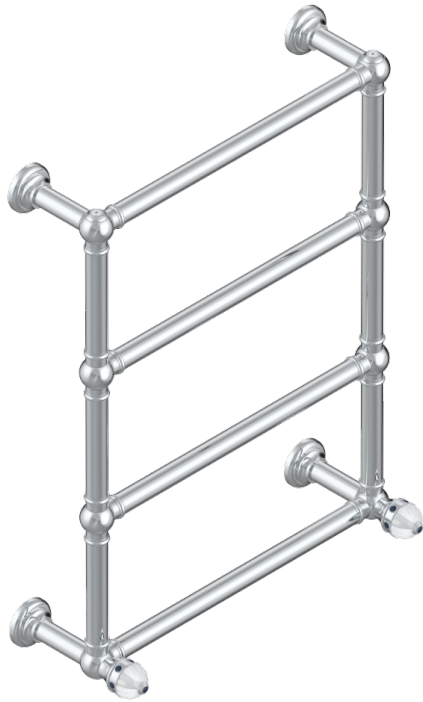

AMBOISE LAPIS LAZULI

A1K-TWT4H2

Traditional towel warmer, 4 rails, 625 mm x 825 mm, hydronic with 2 stylised handles

THG[®]
PARIS

73452

10/06/2020

CARACTERÍSTICAS

- Amboise Lapis Lazuli
- Traditional towel warmer, 4 rails, 625 mm x 825 mm, hydronic with 2 stylised handles

ESPECIFICACIONES TÉCNICAS

- Pression : 0,5 bars < P < 3 bars (recommandée)
- Pressure : 7.25 psi < P < 43.5 psi (advised)
- Température eau maximale conseillée : 60°C
- Maximum water temperature advised: 140°F
- Hauteur minimale au sol (maximum height from the ground) : 60 cm (24")
- Puissance / Power : 86W à Delta T 30

ACABADOS DISPONIBLES

Bronce claro - D01
Cromo - A02
Cromo mate - C02
Dorado - F01
Dorado mate - F07
Dorado pálido - F30

Dorado pálido mate (sin barniz) - F31
Níquel - B01
Níquel mate - C01
Pvd blush - H62
Pvd blush mate - H60
Pvd color latón - H49