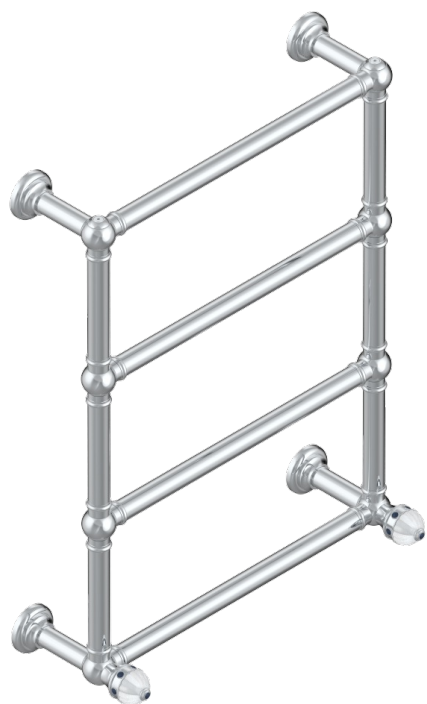

AMBOISE С ЛАЗУРИТОМ

A1K-TWT4H2

Полотенцесушитель Традиционный, 4 перекладины, 625 мм x 825 мм, водяной, с 2 декоративными крестовыми рукоятками

THG[®]
PARIS

73452

10/06/2020

ХАРАКТЕРИСТИКИ

- Amboise с лазуритом
- Полотенцесушитель Традиционный, 4 перекладины, 625 мм x 825 мм, водяной, с 2 декоративными крестовыми рукоятками

ТЕХНИЧЕСКИЕ ХАРАКТЕРИСТИКИ

- Pression : 0,5 bars < P < 3 bars (recommandée)
- Pressure : 7.25 psi < P < 43.5 psi (advised)
- Température eau maximale conseillée : 60°C
- Maximum water temperature advised: 140°F
- Hauteur minimale au sol (maximum height from the ground) : 60 cm (24")
- Puissance / Power : 86W à Delta T 30

ДОСТУПНЫЕ ВАРИАНТЫ ПОКРЫТИЙ

Blush PVD - H62
Graphite PVD - H64
Matt Umber PVD - H67
Matt blush PVD - H60
Matt graphite PVD - H65
Umber PVD - H66

Бронза - D01
Золото - F01
Матовое золото - F07
Матовое светлое золото - F31
Матовый никель - C01
Матовый хром - C02

Никель - B01
Покрытие PVD бронза - F33
Покрытие PVD золотистый цвет - H52
Покрытие PVD латунь - H49
Покрытие PVD матовая бронза - F34
Покрытие PVD матовая латунь - H50

Покрытие PVD матовый золотистый - H53
Покрытие PVD матовый никель - H56
Покрытие PVD никель - H55
Светлое золото - F30
Хром - A02