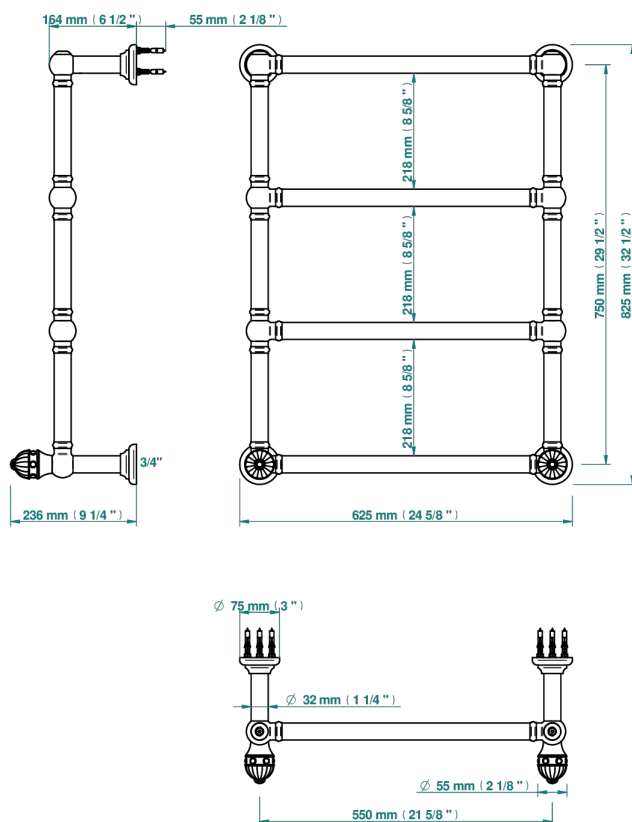

AMBOISE С ЛАЗУРИТОМ

A1K-TWT4H2

Полотенцесушитель Традиционный, 4 перекладины, 625 мм x 825 мм, водяной, с 2 декоративными крестовыми рукоятками

THG[®]
PARIS

73452

10/06/2020

ХАРАКТЕРИСТИКИ

- Amboise с лазуритом
- Полотенцесушитель Традиционный, 4 перекладины, 625 мм x 825 мм, водяной, с 2 декоративными крестовыми рукоятками

ТЕХНИЧЕСКИЕ ХАРАКТЕРИСТИКИ

- Pression : 0,5 bars < P < 3 bars (recommandée)
- Pressure : 7.25 psi < P < 43.5 psi (advised)
- Température eau maximale conseillée : 60°C
- Maximum water temperature advised: 140°F
- Hauteur minimale au sol (maximum height from the ground) : 60 cm (24")
- Puissance / Power : 86W à Delta T 30