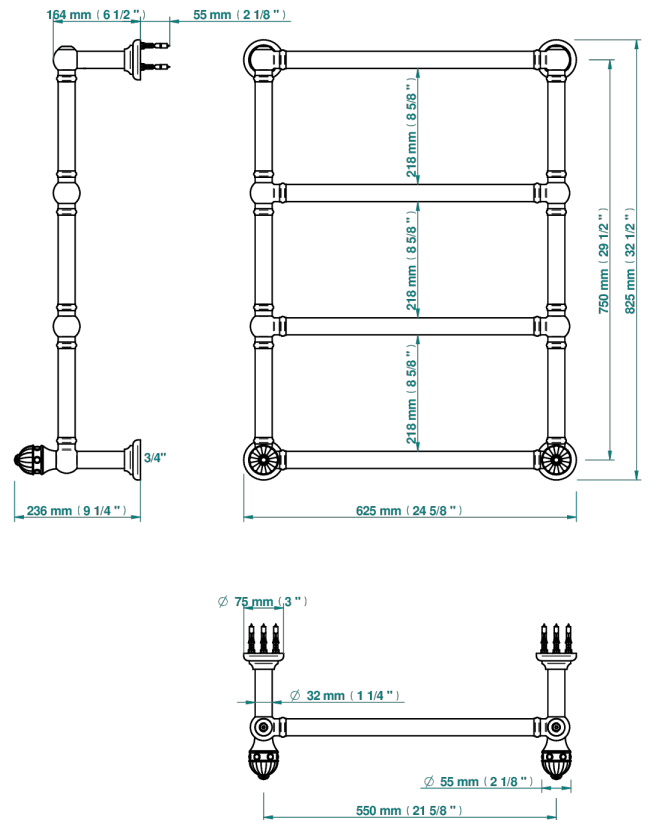

AMBOISE LAPIS LAZULI

A1K-TWT4H2

THG[®]
PARIS

Sèche-serviettes Traditionnel, 4 barres, 625 mm x 825 mm, hydraulique, avec 2 croisillons de style

73452

10/06/2020

CARACTÉRISTIQUES

- Amboise Lapis Lazuli
- Sèche-serviettes Traditionnel, 4 barres, 625 mm x 825 mm, hydraulique, avec 2 croisillons de style

SPÉCIFICATIONS TECHNIQUES

- Pression : 0,5 bars < P < 3 bars (recommandée)
- Pressure : 7.25 psi < P < 43.5 psi (advised)
- Température eau maximale conseillée : 60°C
- Maximum water temperature advised: 140°F
- Hauteur minimale au sol (maximum height from the ground) : 60 cm (24")
- Puissance / Power : 86W à Delta T 30