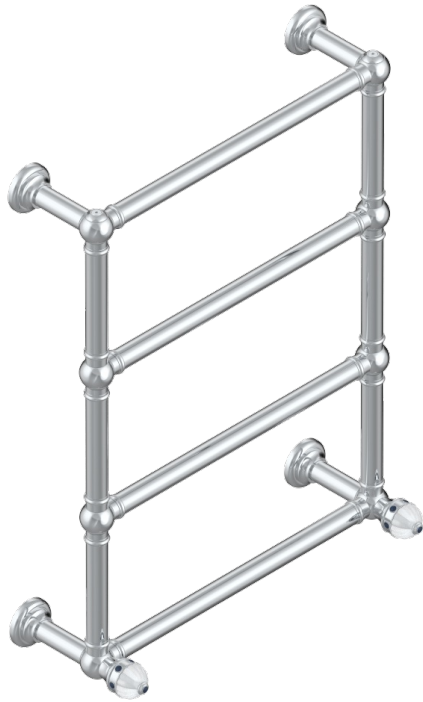

AMBOISE LAPIS LAZULI

A1K-TWT4H2

THG[®]
PARIS

Sèche-serviettes Traditionnel, 4 barres, 625 mm x 825 mm, hydraulique, avec 2 croisillons de style

73452

10/06/2020

CARACTÉRISTIQUES

- Amboise Lapis Lazuli
- Sèche-serviettes Traditionnel, 4 barres, 625 mm x 825 mm, hydraulique, avec 2 croisillons de style

SPÉCIFICATIONS TECHNIQUES

- Pression : 0,5 bars < P < 3 bars (recommandée)
- Pressure : 7.25 psi < P < 43.5 psi (advised)
- Température eau maximale conseillée : 60°C
- Maximum water temperature advised: 140°F
- Hauteur minimale au sol (maximum height from the ground) : 60 cm (24")
- Puissance / Power : 86W à Delta T 30

FINITIONS DISPONIBLES

Bronze clair - D01
Chromé - A02
Chromé mat - C02
Doré brillant - F01
Doré mat - F07
Nickel brillant - B01

Nickel mat - C01
Or pâle - F30
Or pâle mat - F31
Pvd blush - H62
Pvd blush mat - H60
Pvd couleur bronze brown - F33