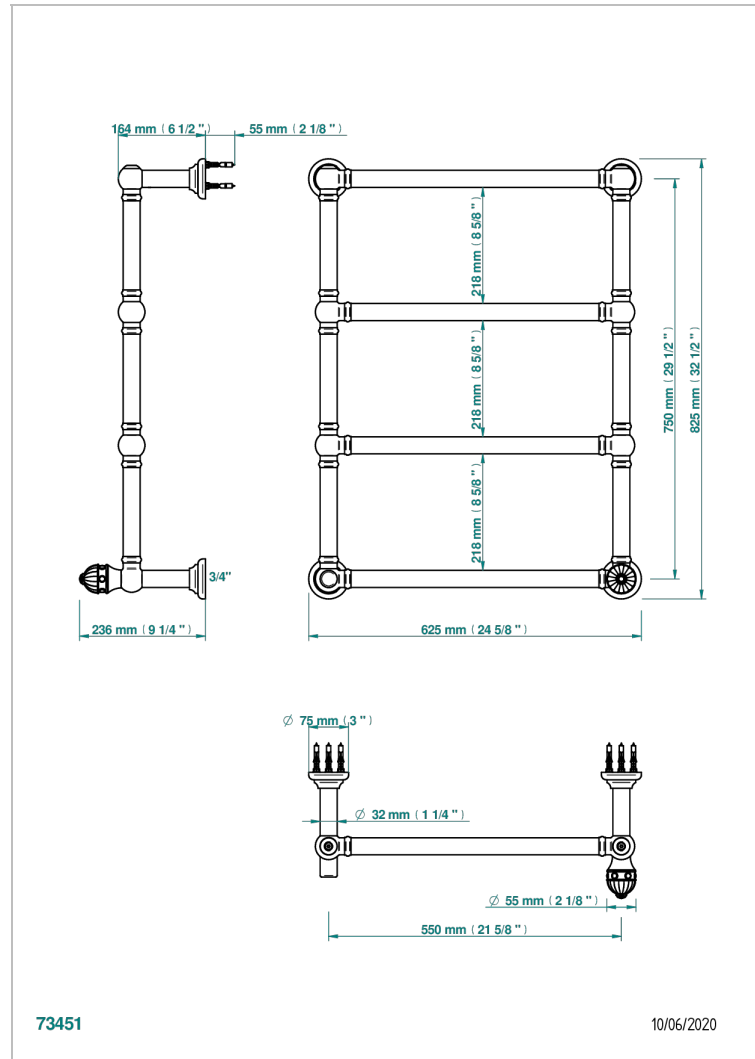

# AMBOISE LAPIS LAZULI

A1K-TWT4H1

THG<sup>®</sup>  
PARIS

Sèche-serviettes Traditionnel, 4 barres, 625 mm x 825 mm, hydraulique, avec 1 croisillon de style

## CARACTÉRISTIQUES

- Amboise Lapis Lazuli
- Sèche-serviettes Traditionnel, 4 barres, 625 mm x 825 mm, hydraulique, avec 1 croisillon de style

## SPÉCIFICATIONS TECHNIQUES

- Pression : 0,5 bars < P < 3 bars (recommandée)
- Pressure : 7.25 psi < P < 43.5 psi (advised)
- Température eau maximale conseillée : 60°C
- Maximum water temperature advised: 140°F
- Hauteur minimale au sol (maximum height from the ground) : 60 cm (24")
- Puissance / Power : 86W à Delta T 30