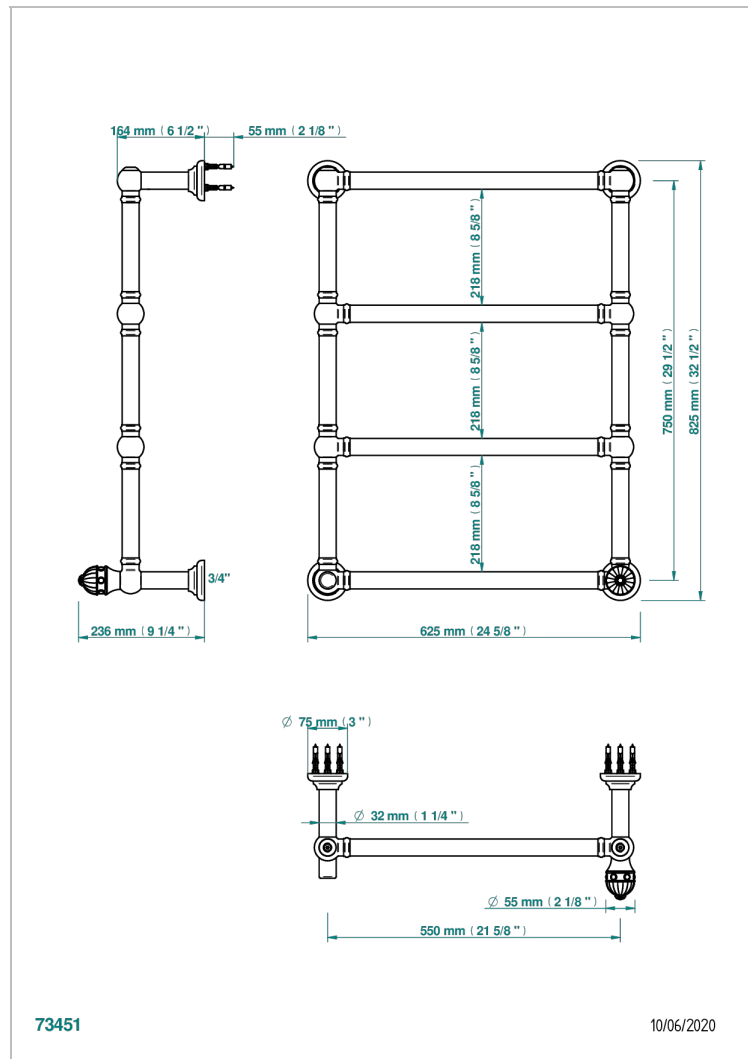

# AMBOISE С ЛАЗУРИТОМ

A1K-TWT4H1

THG<sup>®</sup>  
PARIS

Полотенцесушитель Традиционный, 4 перекладины, 625 мм х 825 мм, водяной, с 1 декоративной крестовой рукояткой

## ХАРАКТЕРИСТИКИ

- Amboise с лазуритом
- Полотенцесушитель Традиционный, 4 перекладины, 625 мм х 825 мм, водяной, с 1 декоративной крестовой рукояткой

## ТЕХНИЧЕСКИЕ ХАРАКТЕРИСТИКИ

- Pression : 0,5 bars < P < 3 bars (recommandée)
- Pressure : 7.25 psi < P < 43.5 psi (advised)
- Température eau maximale conseillée : 60°C
- Maximum water temperature advised: 140°F
- Hauteur minimale au sol (maximum height from the ground) : 60 cm (24")
- Puissance / Power : 86W à Delta T 30