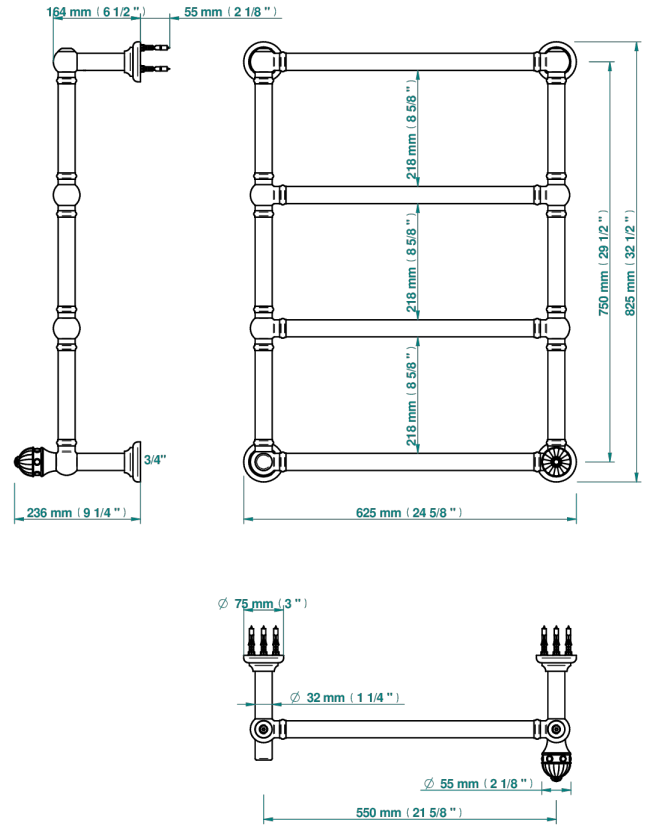

AMBOISE LAPIS LAZULI

A1K-TWT4H1

THG[®]
PARIS

Sèche-serviettes Traditionnel, 4 barres, 625 mm x 825 mm, hydraulique, avec 1 croisillon de style

73451

10/06/2020

CARACTÉRISTIQUES

- Amboise Lapis Lazuli
- Sèche-serviettes Traditionnel, 4 barres, 625 mm x 825 mm, hydraulique, avec 1 croisillon de style

SPÉCIFICATIONS TECHNIQUES

- Pression : 0,5 bars < P < 3 bars (recommandée)
- Pressure : 7.25 psi < P < 43.5 psi (advised)
- Température eau maximale conseillée : 60°C
- Maximum water temperature advised: 140°F
- Hauteur minimale au sol (maximum height from the ground) : 60 cm (24")
- Puissance / Power : 86W à Delta T 30