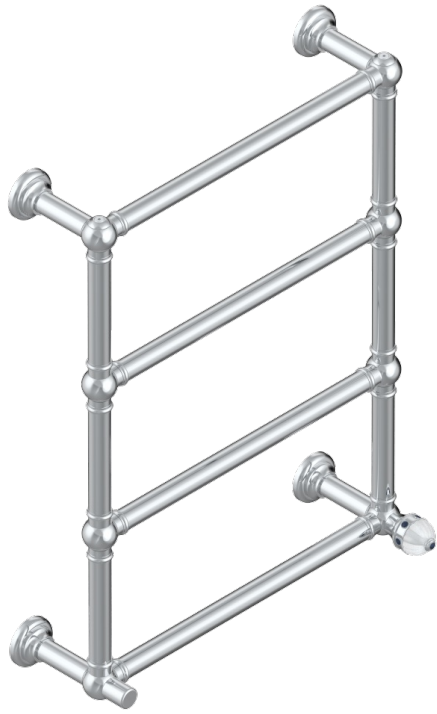

AMBOISE LAPIS LAZULI

A1K-TWT4H1

THG[®]
PARIS

Sèche-serviettes Traditionnel, 4 barres, 625 mm x 825 mm, hydraulique, avec 1 croisillon de style

73451

10/06/2020

CARACTÉRISTIQUES

- Amboise Lapis Lazuli
- Sèche-serviettes Traditionnel, 4 barres, 625 mm x 825 mm, hydraulique, avec 1 croisillon de style

SPÉCIFICATIONS TECHNIQUES

- Pression : 0,5 bars < P < 3 bars (recommandée)
- Pressure : 7.25 psi < P < 43.5 psi (advised)
- Température eau maximale conseillée : 60°C
- Maximum water temperature advised: 140°F
- Hauteur minimale au sol (maximum height from the ground) : 60 cm (24")
- Puissance / Power : 86W à Delta T 30

FINITIONS DISPONIBLES

Bronze clair - D01
Chromé - A02
Chromé mat - C02
Doré brillant - F01
Doré mat - F07
Nickel brillant - B01

Nickel mat - C01
Or pâle - F30
Or pâle mat - F31
Pvd blush - H62
Pvd blush mat - H60
Pvd couleur bronze brown - F33