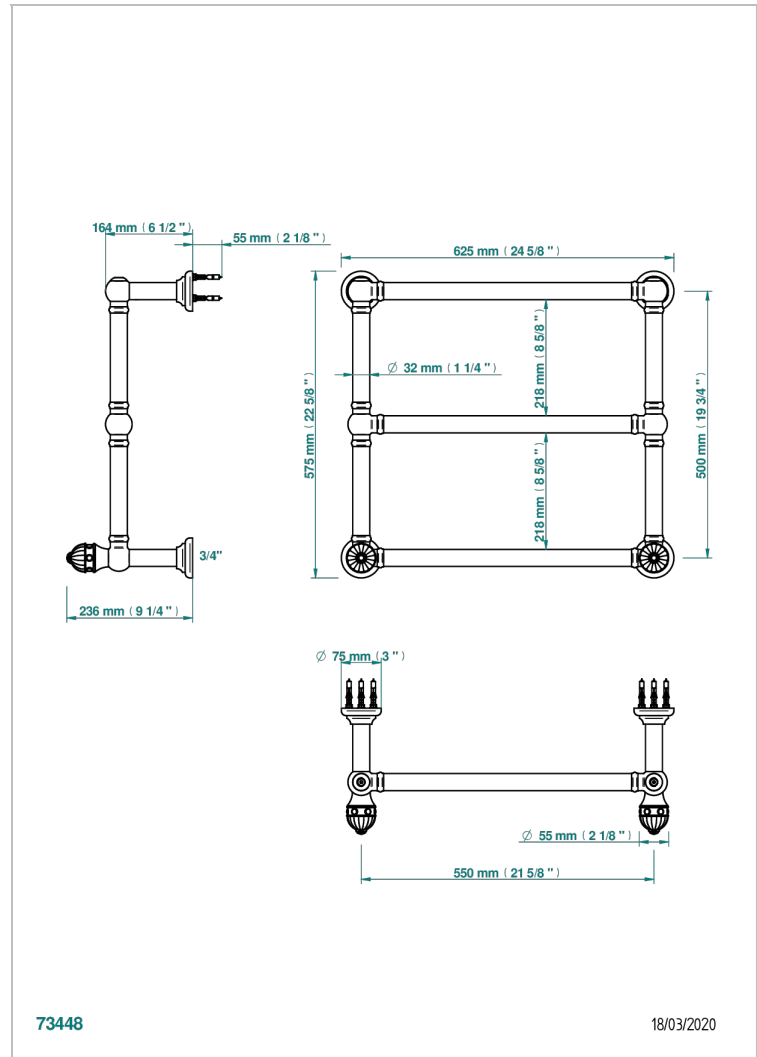

# AMBOISE LAPIS LAZULI

A1K-TWT3H2

Sèche-serviettes Traditionnel, 3 barres, 625 mm x 575 mm, hydraulique, avec 2 croisillons de style

THG<sup>®</sup>  
PARIS

## CARACTÉRISTIQUES

- Amboise Lapis Lazuli
- Sèche-serviettes Traditionnel, 3 barres, 625 mm x 575 mm, hydraulique, avec 2 croisillons de style

## SPÉCIFICATIONS TECHNIQUES

- Pression : 0,5 bars < P < 3 bars (recommandée)
- Pressure : 7.25 psi < P < 43.5 psi (advised)
- Température eau maximale conseillée : 60°C
- Maximum water temperature advised: 140°F
- Hauteur minimale au sol (maximum height from the ground) : 60 cm (24")
- Puissance / Power : 64W à Delta T 30