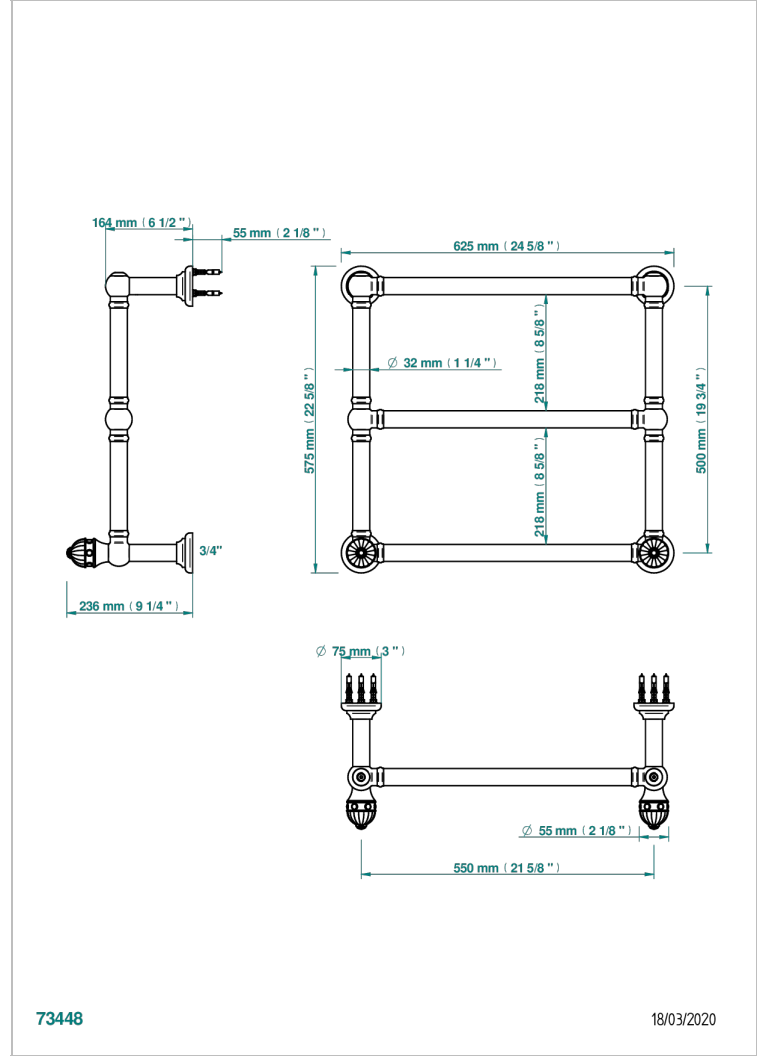

# AMBOISE LAPIS LAZULI

A1K-TWT3H2

Traditional towel warmer, 3 rails, 625 mm x 575 mm, hydronic with 2 stylised handles

THG<sup>®</sup>  
PARIS

## CARACTERÍSTICAS

- Amboise Lapis Lazuli
- Traditional towel warmer, 3 rails, 625 mm x 575 mm, hydronic with 2 stylised handles

## ESPECIFICACIONES TÉCNICAS

- Pression : 0,5 bars < P < 3 bars (recommandée)
- Pressure : 7.25 psi < P < 43.5 psi (advised)
- Température eau maximale conseillée : 60°C
- Maximum water temperature advised: 140°F
- Hauteur minimale au sol (maximum height from the ground) : 60 cm (24")
- Puissance / Power : 64W à Delta T 30