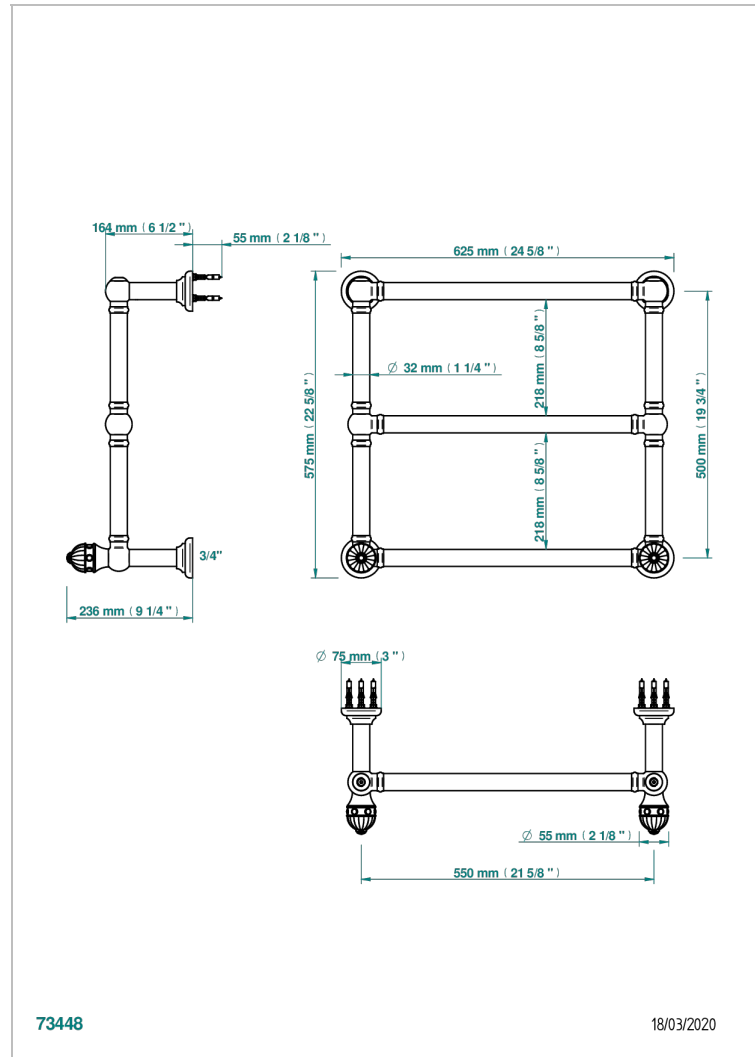

# AMBOISE LAPIS LAZULI

A1K-TWT3H2

Sèche-serviettes Traditionnel, 3 barres, 625 mm x 575 mm, hydraulique, avec 2 croisillons de style

THG<sup>®</sup>  
PARIS

## CARACTÉRISTIQUES

- Amboise Lapis Lazuli
- Sèche-serviettes Traditionnel, 3 barres, 625 mm x 575 mm, hydraulique, avec 2 croisillons de style

## SPÉCIFICATIONS TECHNIQUES

- Pression : 0,5 bars < P < 3 bars (recommandée)
- Pressure : 7.25 psi < P < 43.5 psi (advised)
- Température eau maximale conseillée : 60°C
- Maximum water temperature advised: 140°F
- Hauteur minimale au sol (maximum height from the ground) : 60 cm (24")
- Puissance / Power : 64W à Delta T 30