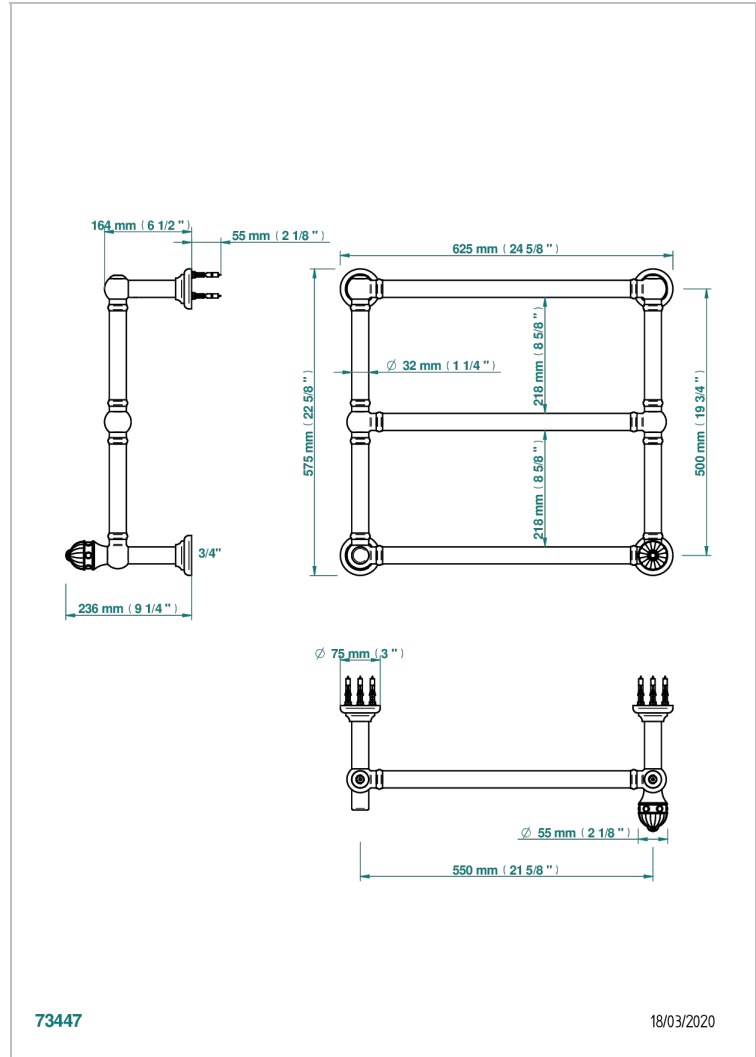

AMBOISE С ЛАЗУРИТОМ

A1K-TWT3H1

Полотенцесушитель Традиционный, 3 перекладины, 625 мм x 575 мм, водяной, с 1 декоративной крестовой рукояткой

THG[®]
PARIS

ХАРАКТЕРИСТИКИ

- Amboise с лазуритом
- Полотенцесушитель Традиционный, 3 перекладины, 625 мм x 575 мм, водяной, с 1 декоративной крестовой рукояткой

ТЕХНИЧЕСКИЕ ХАРАКТЕРИСТИКИ

- Pression : 0,5 bars < P < 3 bars (recommandée)
- Pressure : 7.25 psi < P < 43.5 psi (advised)
- Température eau maximale conseillée : 60°C
- Maximum water temperature advised: 140°F
- Hauteur minimale au sol (maximum height from the ground) : 60 cm (24")
- Puissance / Power : 64W à Delta T 30