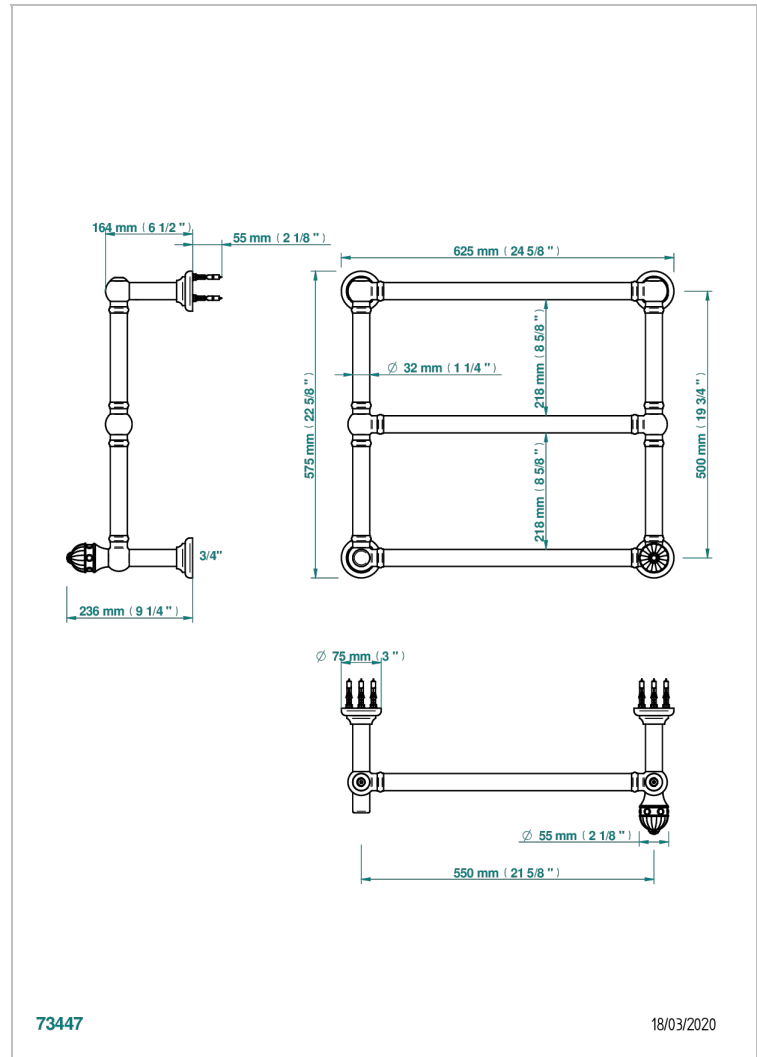

AMBOISE LAPIS LAZULI

A1K-TWT3H1

Sèche-serviettes Traditionnel, 3 barres, 625 mm x 575 mm, hydraulique, avec 1 croisillon de style

THG[®]
PARIS

CARACTÉRISTIQUES

- Amboise Lapis Lazuli
- Sèche-serviettes Traditionnel, 3 barres, 625 mm x 575 mm, hydraulique, avec 1 croisillon de style

SPÉCIFICATIONS TECHNIQUES

- Pression : 0,5 bars < P < 3 bars (recommandée)
- Pressure : 7.25 psi < P < 43.5 psi (advised)
- Température eau maximale conseillée : 60°C
- Maximum water temperature advised: 140°F
- Hauteur minimale au sol (maximum height from the ground) : 60 cm (24")
- Puissance / Power : 64W à Delta T 30