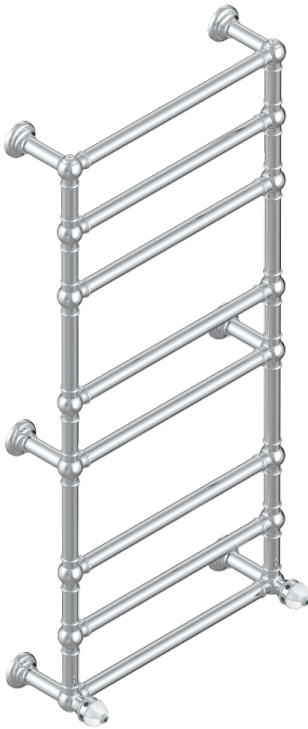

AMBOISE C МАЛАХИТОМ

A1J-TWT8H2

Полотенцесушитель Традиционный, 8 перекладин, 625 мм x 1325 мм, водяной, с 2 декоративными крестовыми рукоятками

THG[®]
PARIS

ХАРАКТЕРИСТИКИ

- Amboise с малахитом
- Полотенцесушитель Традиционный, 8 перекладин, 625 мм x 1325 мм, водяной, с 2 декоративными крестовыми рукоятками

ТЕХНИЧЕСКИЕ ХАРАКТЕРИСТИКИ

- Pression : 0,5 bars < P < 3 bars (recommandée)
- Pressure : 7.25 psi < P < 43.5 psi (advised)
- Température eau maximale conseillée : 60°C
- Maximum water temperature advised: 140°F
- Hauteur minimale au sol (maximum height from the ground) : 60 cm (24")
- Puissance / Power : 171W à Delta T 30

ДОСТУПНЫЕ ВАРИАНТЫ ПОКРЫТИЙ

Blush PVD - H62
Graphite PVD - H64
Matt Umber PVD - H67
Matt blush PVD - H60
Matt graphite PVD - H65
Umber PVD - H66

Бронза - D01
Золото - F01
Матовое золото - F07
Матовое светлое золото - F31
Матовый никель - C01
Матовый хром - C02

Никель - B01
Покрытие PVD бронза - F33
Покрытие PVD золотистый цвет - H52
Покрытие PVD латунь - H49
Покрытие PVD матовая бронза - F34
Покрытие PVD матовая латунь - H50

Покрытие PVD матовый золотистый - H53
Покрытие PVD матовый никель - H56
Покрытие PVD никель - H55
Светлое золото - F30
Хром - A02