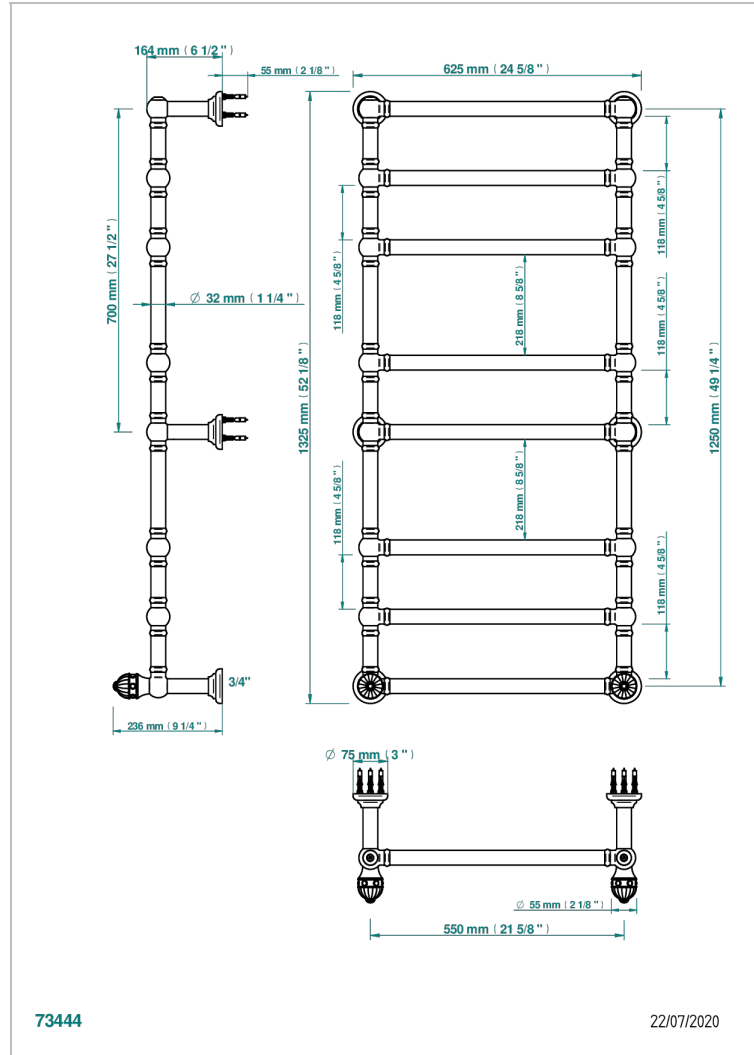

AMBOISE C МАЛАХИТОМ

A1J-TWT8H2

Полотенцесушитель Традиционный, 8 перекладин, 625 мм x 1325 мм, водяной, с 2 декоративными крестовыми рукоятками

THG[®]
PARIS

ХАРАКТЕРИСТИКИ

- Amboise с малахитом
- Полотенцесушитель Традиционный, 8 перекладин, 625 мм x 1325 мм, водяной, с 2 декоративными крестовыми рукоятками

ТЕХНИЧЕСКИЕ ХАРАКТЕРИСТИКИ

- Pression : 0,5 bars < P < 3 bars (recommandée)
- Pressure : 7.25 psi < P < 43.5 psi (advised)
- Température eau maximale conseillée : 60°C
- Maximum water temperature advised: 140°F
- Hauteur minimale au sol (maximum height from the ground) : 60 cm (24")
- Puissance / Power : 171W à Delta T 30