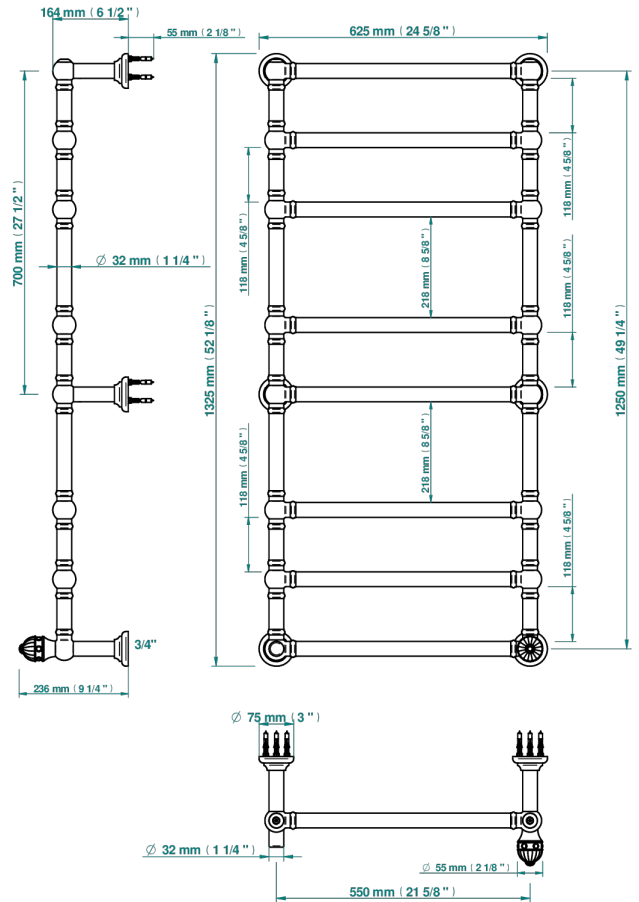

# AMBOISE MALACHITE

A1J-TWT8H1

THG<sup>®</sup>  
PARIS

Sèche-serviettes Traditionnel, 8 barres, 625 mm x 1325 mm, hydraulique, avec 1 croisillon de style

73443

20/07/2020

## CARACTÉRISTIQUES

- Amboise Malachite
- Sèche-serviettes Traditionnel, 8 barres, 625 mm x 1325 mm, hydraulique, avec 1 croisillon de style

## SPECIFICATIONS TECHNIQUES

- Pression : 0,5 bars < P < 3 bars (recommandée)
- Pressure : 7.25 psi < P < 43.5 psi (advised)
- Température eau maximale conseillée : 60°C
- Maximum water temperature advised: 140°F
- Hauteur minimale au sol (maximum height from the ground) : 60 cm (24")
- Puissance / Power : 171W à Delta T 30