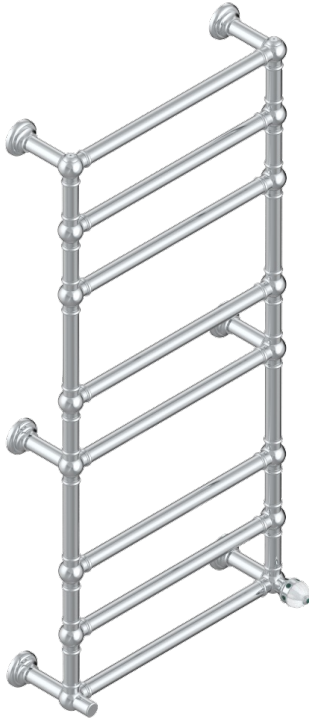

# AMBOISE MALACHITE

A1J-TWT8H1

THG<sup>®</sup>  
PARIS

Sèche-serviettes Traditionnel, 8 barres, 625 mm x 1325 mm, hydraulique, avec 1 croisillon de style

73443

20/07/2020

## CARACTÉRISTIQUES

- Amboise Malachite
- Sèche-serviettes Traditionnel, 8 barres, 625 mm x 1325 mm, hydraulique, avec 1 croisillon de style

## SPECIFICATIONS TECHNIQUES

- Pression : 0,5 bars < P < 3 bars (recommandée)
- Pressure : 7.25 psi < P < 43.5 psi (advised)
- Température eau maximale conseillée : 60°C
- Maximum water temperature advised: 140°F
- Hauteur minimale au sol (maximum height from the ground) : 60 cm (24")
- Puissance / Power : 171W à Delta T 30

## FINITIONS DISPONIBLES

Bronze clair - D01  
Chromé - A02  
Chromé mat - C02  
Doré brillant - F01  
Doré mat - F07  
Nickel brillant - B01

Nickel mat - C01  
Or pâle - F30  
Or pâle mat - F31  
Pvd blush - H62  
Pvd blush mat - H60  
Pvd couleur bronze brown - F33