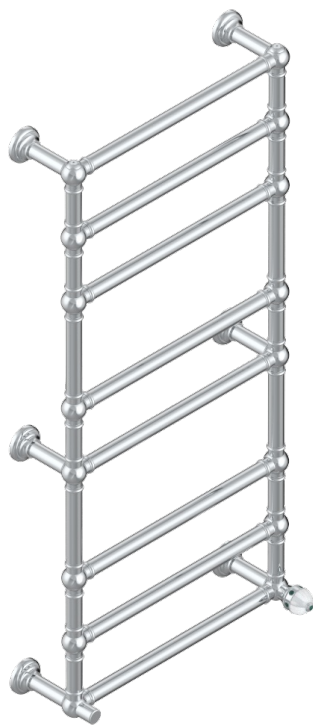

AMBOISE C МАЛАХИТОМ

A1J-TWT8H1

THG[®]
PARIS

Полотенцесушитель Традиционный, 8 перекладин, 625 мм x 1325 мм, водяной, с 1 декоративной крестовой рукояткой

ХАРАКТЕРИСТИКИ

- Amboise с малахитом
- Полотенцесушитель Традиционный, 8 перекладин, 625 мм x 1325 мм, водяной, с 1 декоративной крестовой рукояткой

ТЕХНИЧЕСКИЕ ХАРАКТЕРИСТИКИ

- Pression : 0,5 bars < P < 3 bars (recommandée)
- Pressure : 7.25 psi < P < 43.5 psi (advised)
- Température eau maximale conseillée : 60°C
- Maximum water temperature advised: 140°F
- Hauteur minimale au sol (maximum height from the ground) : 60 cm (24")
- Puissance / Power : 171W à Delta T 30

ДОСТУПНЫЕ ВАРИАНТЫ ПОКРЫТИЙ

Blush PVD - H62
Graphite PVD - H64
Matt Umber PVD - H67
Matt blush PVD - H60
Matt graphite PVD - H65
Umber PVD - H66

Бронза - D01
Золото - F01
Матовое золото - F07
Матовое светлое золото - F31
Матовый никель - C01
Матовый хром - C02

Никель - B01
Покрытие PVD бронза - F33
Покрытие PVD золотистый цвет - H52
Покрытие PVD латунь - H49
Покрытие PVD матовая бронза - F34
Покрытие PVD матовая латунь - H50

Покрытие PVD матовый золотистый - H53
Покрытие PVD матовый никель - H56
Покрытие PVD никель - H55
Светлое золото - F30
Хром - A02