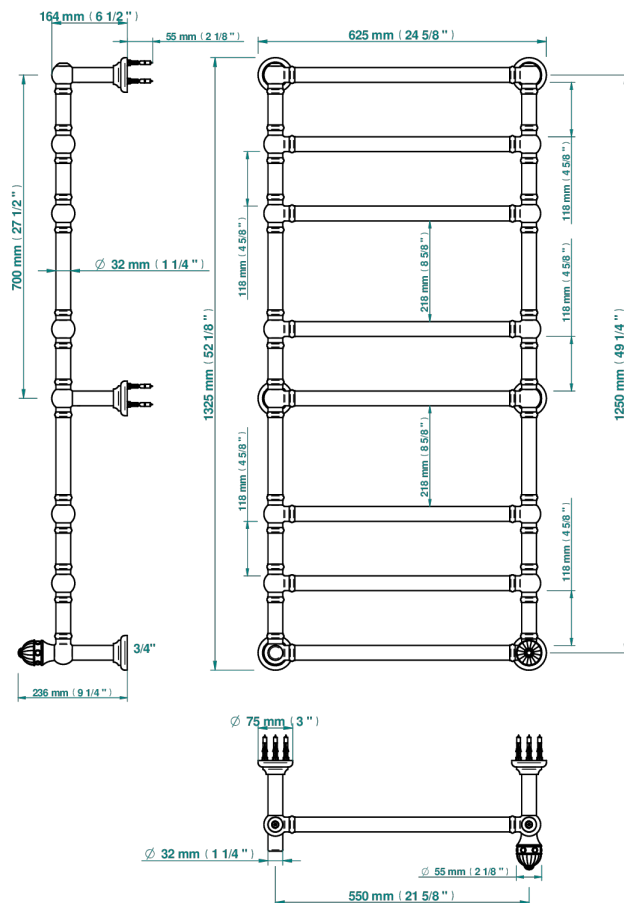

AMBOISE C МАЛАХИТОМ

A1J-TWT8H1

THG[®]
PARIS

Полотенцесушитель Традиционный, 8 перекладин, 625 мм x 1325 мм, водяной, с 1 декоративной крестовой рукояткой

ХАРАКТЕРИСТИКИ

- Amboise с малахитом
- Полотенцесушитель Традиционный, 8 перекладин, 625 мм x 1325 мм, водяной, с 1 декоративной крестовой рукояткой

ТЕХНИЧЕСКИЕ ХАРАКТЕРИСТИКИ

- Pression : 0,5 bars < P < 3 bars (recommandée)
- Pressure : 7.25 psi < P < 43.5 psi (advised)
- Température eau maximale conseillée : 60°C
- Maximum water temperature advised: 140°F
- Hauteur minimale au sol (maximum height from the ground) : 60 cm (24")
- Puissance / Power : 171W à Delta T 30

Никель - B01
Покрытие PVD бронза - F33
Покрытие PVD золотистый цвет - H52
Покрытие PVD латунь - H49
Покрытие PVD матовая бронза - F34
Покрытие PVD матовая латунь - H50

Покрытие PVD матовый золотистый - H53
Покрытие PVD матовый никель - H56
Покрытие PVD никель - H55
Светлое золото - F30
Хром - A02