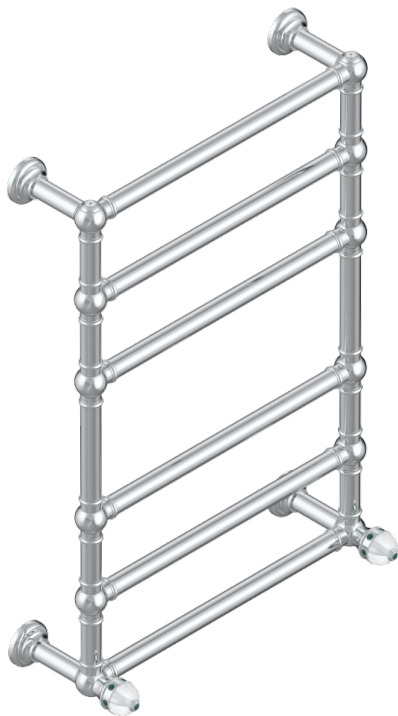

AMBOISE C МАЛАХИТОМ

A1J-TWT6H2

THG[®]
PARIS

Полотенцесушитель Традиционный, 6 перекладин, 625 мм x 925 мм, водяной, с 2 декоративными крестовыми ручьяками

73442

06/07/2020

ХАРАКТЕРИСТИКИ

- Amboise с малахитом
- Полотенцесушитель Традиционный, 6 перекладин, 625 мм x 925 мм, водяной, с 2 декоративными крестовыми ручьяками

ТЕХНИЧЕСКИЕ ХАРАКТЕРИСТИКИ

- Pression : 0,5 bars < P < 3 bars (recommandée)
- Pressure : 7.25 psi < P < 43.5 psi (advised)
- Température eau maximale conseillée : 60°C
- Maximum water temperature advised: 140°F
- Hauteur minimale au sol (maximum height from the ground) : 60 cm (24")
- Puissance / Power : 128W à Delta T 30

ДОСТУПНЫЕ ВАРИАНТЫ ПОКРЫТИЙ

Blush PVD - H62
Graphite PVD - H64
Matt Umber PVD - H67
Matt blush PVD - H60
Matt graphite PVD - H65
Umber PVD - H66

Бронза - D01
Золото - F01
Матовое золото - F07
Матовое светлое золото - F31
Матовый никель - C01
Матовый хром - C02

Никель - B01
Покрытие PVD бронза - F33
Покрытие PVD золотистый цвет - H52
Покрытие PVD латунь - H49
Покрытие PVD матовая бронза - F34
Покрытие PVD матовая латунь - H50

Покрытие PVD матовый золотистый - H53
Покрытие PVD матовый никель - H56
Покрытие PVD никель - H55
Светлое золото - F30
Хром - A02