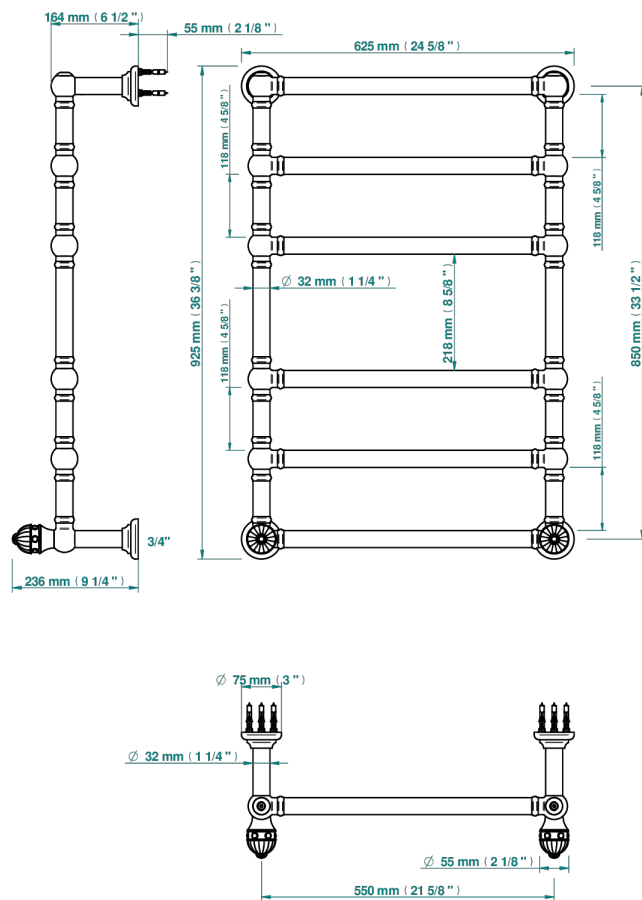

AMBOISE C МАЛАХИТОМ

A1J-TWT6H2

THG[®]
PARIS

Полотенцесушитель Традиционный, 6 перекладин, 625 мм x 925 мм, водяной, с 2 декоративными крестовыми ручьяками

73442

06/07/2020

ХАРАКТЕРИСТИКИ

- Amboise с малахитом
- Полотенцесушитель Традиционный, 6 перекладин, 625 мм x 925 мм, водяной, с 2 декоративными крестовыми ручьяками

ТЕХНИЧЕСКИЕ ХАРАКТЕРИСТИКИ

- Pression : 0,5 bars < P < 3 bars (recommandée)
- Pressure : 7.25 psi < P < 43.5 psi (advised)
- Température eau maximale conseillée : 60°C
- Maximum water temperature advised: 140°F
- Hauteur minimale au sol (maximum height from the ground) : 60 cm (24")
- Puissance / Power : 128W à Delta T 30